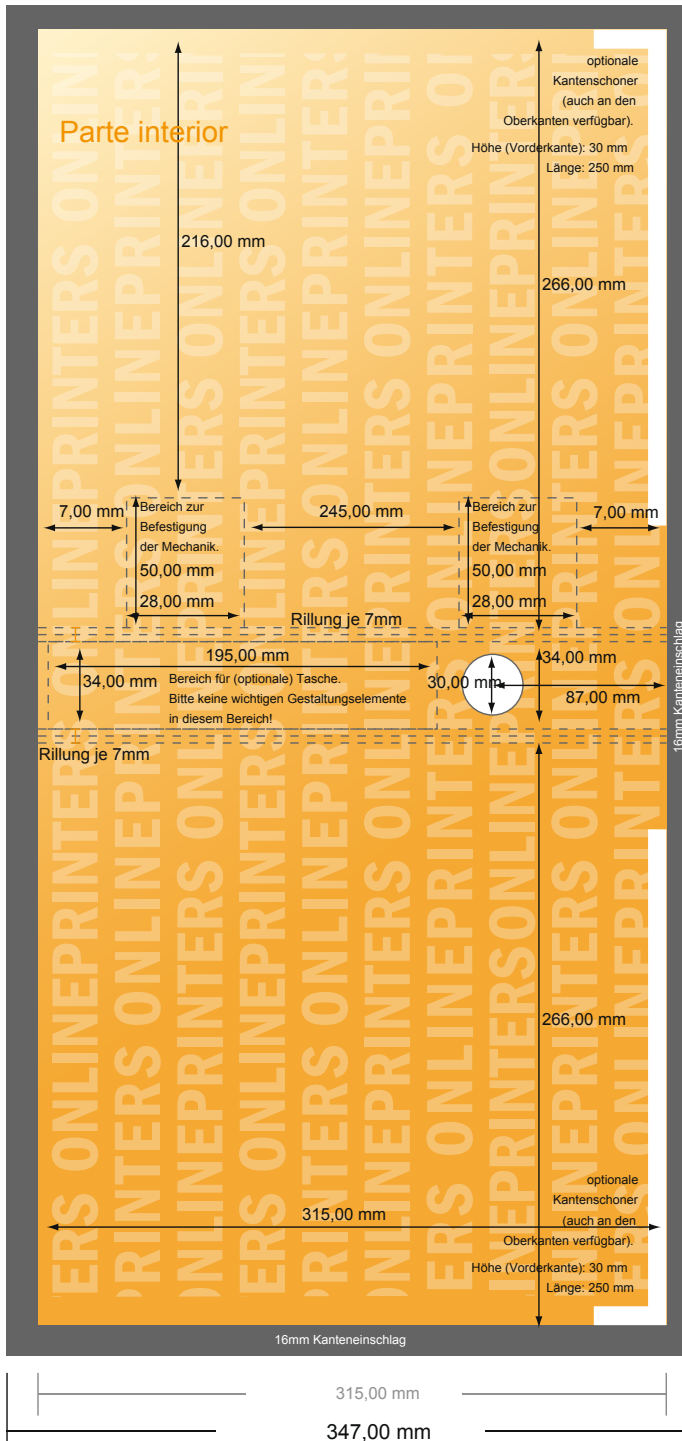

Carpetas de anillas

A4 • 25 mm de altura de llenado, con 4 anillas

- Formato de datos (incl. 16,00 mm sangrado): 61,20 x 34,70 cm
- Formato final (abierto): 58,00 x 31,50 cm
- Formato final (cerrado): 29,00 x 31,50 x 3,40 cm
- **Distancia de seguridad**
4 mm: distancia de los textos/ información hasta el borde del formato final. Esto evita el corte indeseado.

Por favor, ten en cuenta que:

- Has de aplicar el margen suplementario y la distancia de seguridad según lo indicado.
- Los colores del fondo, las imágenes o las gráficas se han de aplicar hasta el borde del formato de datos.
- Durante la producción se pueden producir tolerancias por el corte, el troquelado y el plegado.
- Este boceto no es a escala.
- Encontrarás las indicaciones sobre los datos de impresión en la pestaña "Datos de impresión" en www.onlineprinters.es

Carpetas de anillas

A4 • 25 mm de altura de llenado, con 4 anillas

- **Formato de datos** (incl. 16,00 mm sangrado): 61,20 x 34,70 cm
- **Formato final (abierto):** 58,00 x 31,50 cm
- **Formato final (cerrado):** 29,00 x 31,50 x 3,40 cm
- **Distancia de seguridad** 4 mm: distancia de los textos/ información hasta el borde del formato final. Esto evita el corte indeseado.