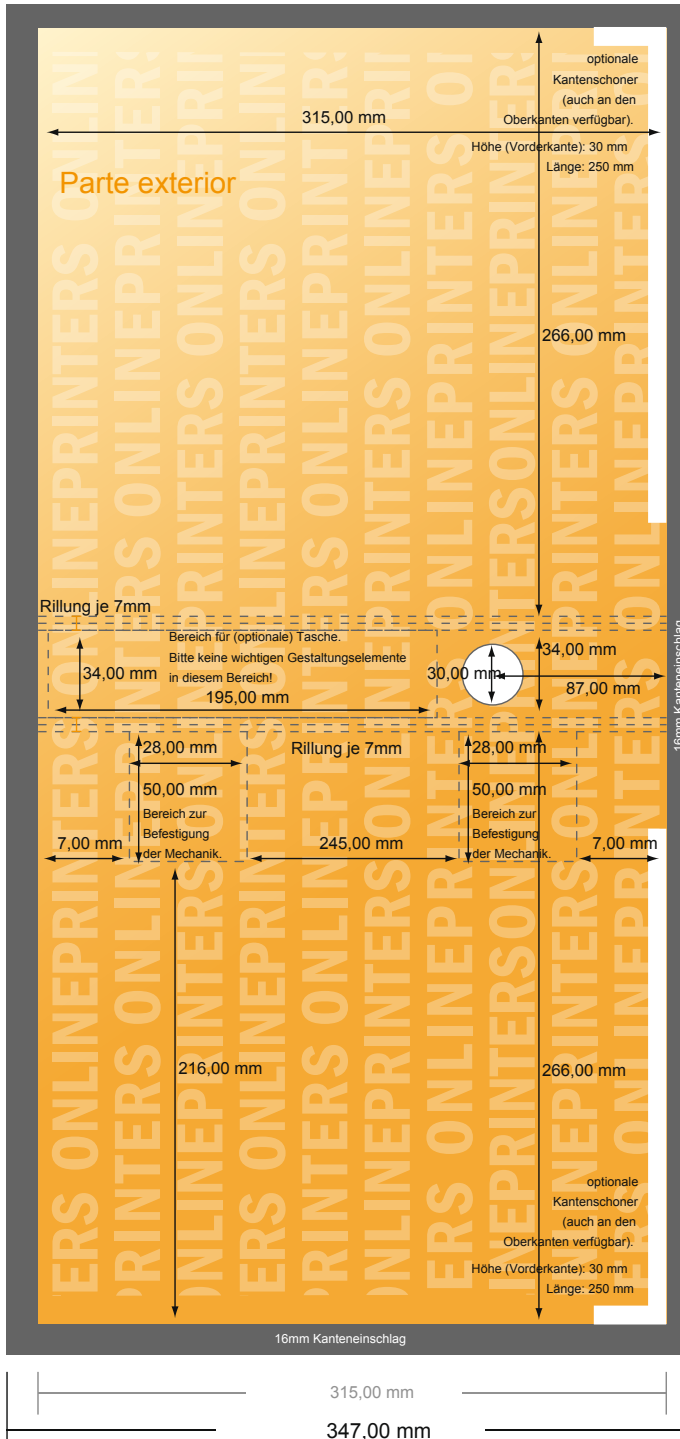

Carpetas de anillas

A4 • 25 mm de altura de llenado, con 4 anillas

- Formato de datos (incl. 16,00 mm sangrado): 61,20 x 34,70 cm
- Formato final (abierto): 58,00 x 31,50 cm
- Formato final (cerrado): 29,00 x 31,50 x 3,40 cm
- **Distancia de seguridad**
4 mm: distancia de los textos/ información hasta el borde del formato final. Esto evita el corte indeseado.

Por favor, ten en cuenta que:

- Has de aplicar el margen suplementario y la distancia de seguridad según lo indicado.
- Los colores del fondo, las imágenes o las gráficas se han de aplicar hasta el borde del formato de datos.
- Durante la producción se pueden producir tolerancias por el corte, el troquelado y el plegado.
- Este boceto no es a escala.
- Encontrarás las indicaciones sobre los datos de impresión en la pestaña "Datos de impresión" en www.onlineprinters.es

Carpetas de anillas

A4 • 25 mm de altura de llenado, con 4 anillas

- **Formato de datos** (incl. 16,00 mm sangrado): 61,20 x 34,70 cm
- **Formato final (abierto):** 58,00 x 31,50 cm
- **Formato final (cerrado):** 29,00 x 31,50 x 3,40 cm
- **Distancia de seguridad** 4 mm: distancia de los textos/ información hasta el borde del formato final. Esto evita el corte indeseado.