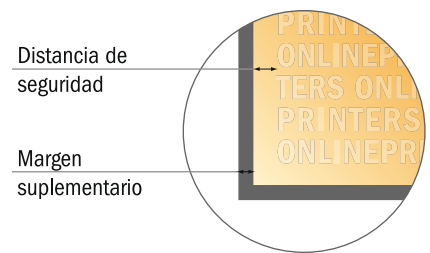

Por favor, ten en cuenta que:

- Has de aplicar el margen suplementario y la distancia de seguridad según lo indicado.
- Los colores del fondo, las imágenes o las gráficas se han de aplicar hasta el borde del formato de datos.
- Durante la producción se pueden producir tolerancias por el corte, el troquelado y el plegado.
- Este boceto no es a escala.
- Encontrarás las indicaciones sobre los datos de impresión en la pestaña "Datos de impresión" en www.onlineprinters.es

Carpetas de anillas

A4 • 25 mm de altura de llenado, con 4 anillas

- **Formato de datos** (incl. 16,00 mm sangrado): 61,20 x 34,70 cm
- **Formato final (abierto):** 58,00 x 31,50 cm
- **Formato final (cerrado):** 29,00 x 31,50 x 3,40 cm
- **Distancia de seguridad** 4 mm: distancia de los textos/ información hasta el borde del formato final. Esto evita el corte indeseado.