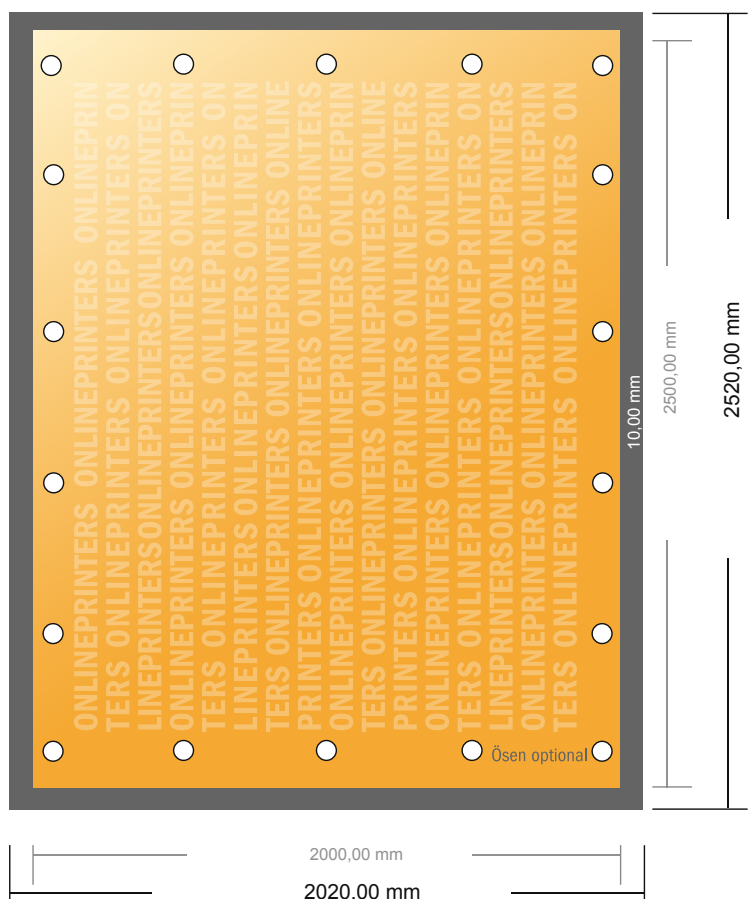

Lonas de PVC

250 x 200 cm

- Formato de datos (incl. 10,00 mm sangrado): 252,00 x 202,00 cm
- Formato final: 250,00 x 200,00 cm
- **Distancia de seguridad**
50 mm: distancia de los textos/información hasta el borde del formato final. Esto evita el corte indeseado.

Por favor, ten en cuenta que:

- Has de aplicar el margen suplementario y la distancia de seguridad según lo indicado.
- Los colores del fondo, las imágenes o las gráficas se han de aplicar hasta el borde del formato de datos.
- Durante la producción se pueden producir tolerancias por el corte, el troquelado y el plegado.
- Este boceto no es a escala.
- Encontrarás las indicaciones sobre los datos de impresión en la pestaña "Datos de impresión" en www.onlineprinters.es