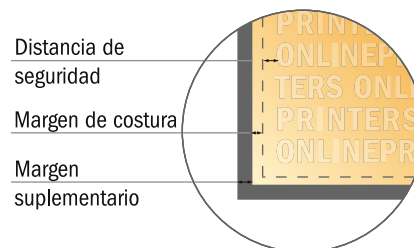

Bandera para brazo saliente

120 x 300 cm

- Formato de datos:
123,00 x 305,00 cm
- Formato final:
120,00 x 300,00 cm
- Zona visible:
120,00 x 300,00 cm
- **Distancia de seguridad**
4 mm: distancia de los textos/
información hasta el borde del
formato final. Esto evita el corte
indeseado.

Por favor, ten en cuenta que:

- Has de aplicar el margen suplementario y la distancia de seguridad según lo indicado.
- Los colores del fondo, las imágenes o las gráficas se han de aplicar hasta el borde del formato de datos.
- Durante la producción se pueden producir tolerancias por el corte, el troquelado y el plegado.
- Este boceto no es a escala.
- Encontrarás las indicaciones sobre los datos de impresión en la pestaña "Datos de impresión" en www.onlineprinters.es