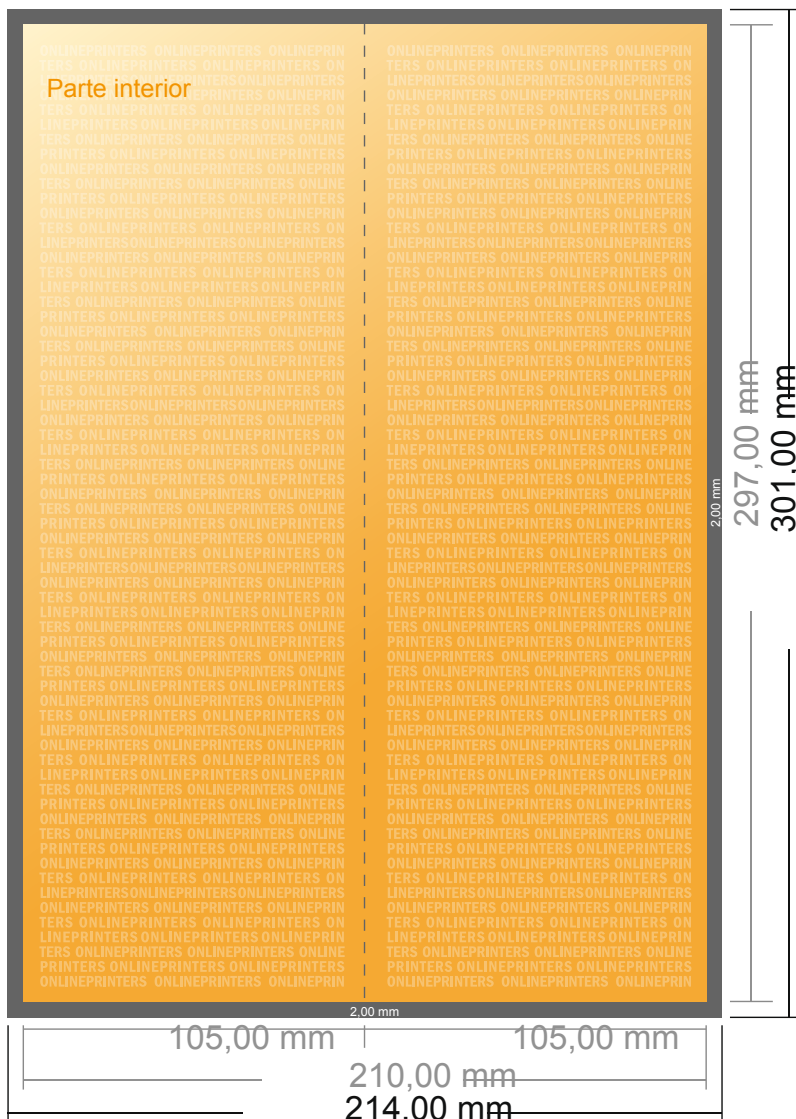

# Folletos plegados en formato vertical con lacado UV

A4 medio • 1 pliegue • 4 páginas

- Formato de datos (incl. 2,00 mm sangrado): 21,40 x 30,10 cm
- Formato final (abierto): 21,00 x 29,70 cm
- Formato final (cerrado): 10,50 x 29,70 cm
- **Distancia de seguridad**  
4 mm: distancia de los textos/ información hasta el borde del formato final. Esto evita el corte indeseado.

## Por favor, ten en cuenta que:

- Has de aplicar el margen suplementario y la distancia de seguridad según lo indicado.
- Los colores del fondo, las imágenes o las gráficas se han de aplicar hasta el borde del formato de datos.
- Durante la producción se pueden producir tolerancias por el corte, el troquelado y el plegado.
- Este boceto no es a escala.
- Encontrarás las indicaciones sobre los datos de impresión en la pestaña "Datos de impresión" en [www.onlineprinters.es](http://www.onlineprinters.es)