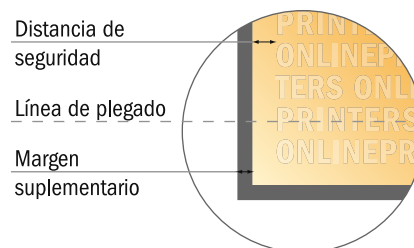

# Folletos plegados en formato vertical con lacado UV

A4 medio • 1 pliegue • 4 páginas

- Formato de datos (incl. 2,00 mm sangrado): 21,40 x 30,10 cm
- Formato final (abierto): 21,00 x 29,70 cm
- Formato final (cerrado): 10,50 x 29,70 cm
- **Distancia de seguridad**  
4 mm: distancia de los textos/ información hasta el borde del formato final. Esto evita el corte indeseado.

## Por favor, ten en cuenta que:

- Has de aplicar el margen suplementario y la distancia de seguridad según lo indicado.
- Los colores del fondo, las imágenes o las gráficas se han de aplicar hasta el borde del formato de datos.
- Durante la producción se pueden producir tolerancias por el corte, el troquelado y el plegado.
- Este boceto no es a escala.
- Encontrarás las indicaciones sobre los datos de impresión en la pestaña "Datos de impresión" en [www.onlineprinters.es](http://www.onlineprinters.es)