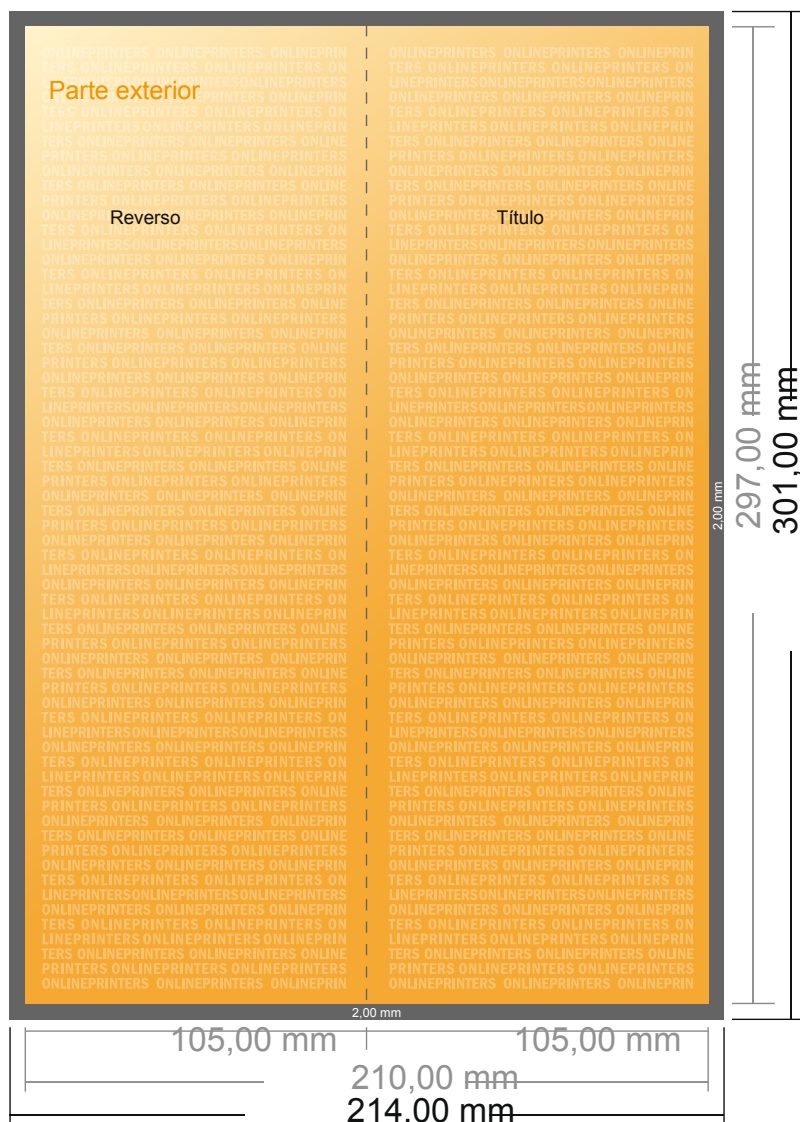

# Folletos plegados en formato vertical con lacado UV

A4 medio • 1 pliegue • 4 páginas

- Formato de datos (incl. 2,00 mm sangrado): 21,40 x 30,10 cm
- Formato final (abierto): 21,00 x 29,70 cm
- Formato final (cerrado): 10,50 x 29,70 cm
- **Distancia de seguridad**  
4 mm: distancia de los textos/ información hasta el borde del formato final. Esto evita el corte indeseado.

## Por favor, ten en cuenta que:

- Has de aplicar el margen suplementario y la distancia de seguridad según lo indicado.
- Los colores del fondo, las imágenes o las gráficas se han de aplicar hasta el borde del formato de datos.
- Durante la producción se pueden producir tolerancias por el corte, el troquelado y el plegado.
- Este boceto no es a escala.
- Encontrarás las indicaciones sobre los datos de impresión en la pestaña "Datos de impresión" en [www.onlineprinters.es](http://www.onlineprinters.es)