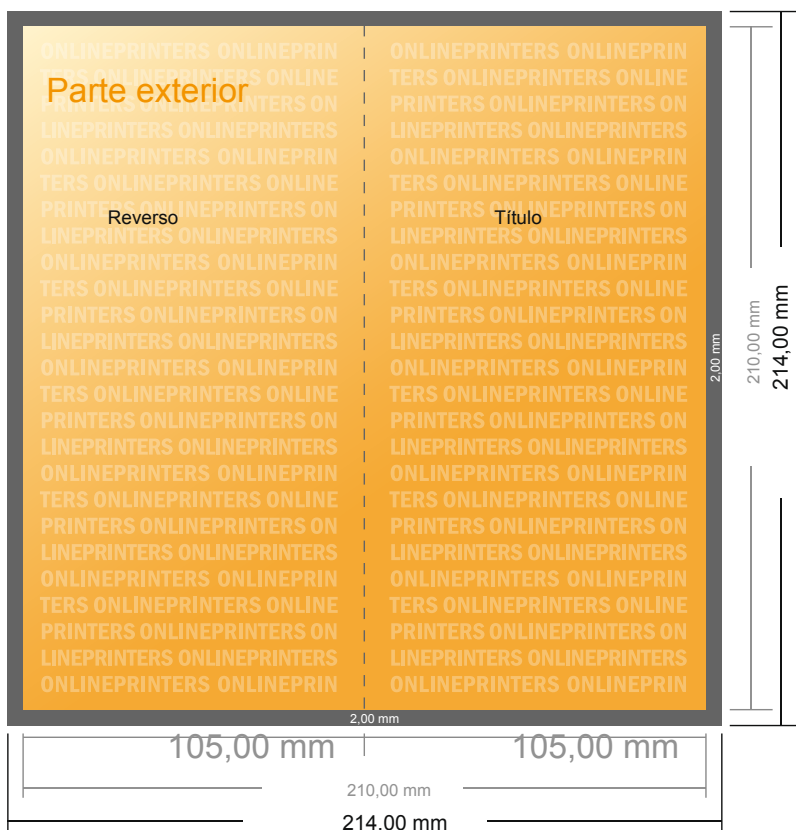

# Folletos plegados en formato vertical con lacado UV

DL • 1 pliegue • 4 páginas

- Formato de datos (incl. 2,00 mm sangrado): 21,40 x 21,40 cm
- Formato final (abierto): 21,00 x 21,00 cm
- Formato final (cerrado): 10,50 x 21,00 cm
- **Distancia de seguridad**  
4 mm: distancia de los textos/información hasta el borde del formato final. Esto evita el corte indeseado.

Distancia de seguridad

Línea de plegado

Margen suplementario

## Por favor, ten en cuenta que:

- Has de aplicar el margen suplementario y la distancia de seguridad según lo indicado.
- Los colores del fondo, las imágenes o las gráficas se han de aplicar hasta el borde del formato de datos.
- Durante la producción se pueden producir tolerancias por el corte, el troquelado y el plegado.
- Este boceto no es a escala.
- Encontrarás las indicaciones sobre los datos de impresión en la pestaña "Datos de impresión" en [www.onlineprinters.es](http://www.onlineprinters.es)

# Folletos plegados en formato vertical con lacado UV

DL • 1 pliegue • 4 páginas

- Formato de datos (incl. 2,00 mm sangrado): 21,40 x 21,40 cm
- Formato final (abierto): 21,00 x 21,00 cm
- Formato final (cerrado): 10,50 x 21,00 cm
- **Distancia de seguridad**  
4 mm: distancia de los textos/ información hasta el borde del formato final. Esto evita el corte indeseado.