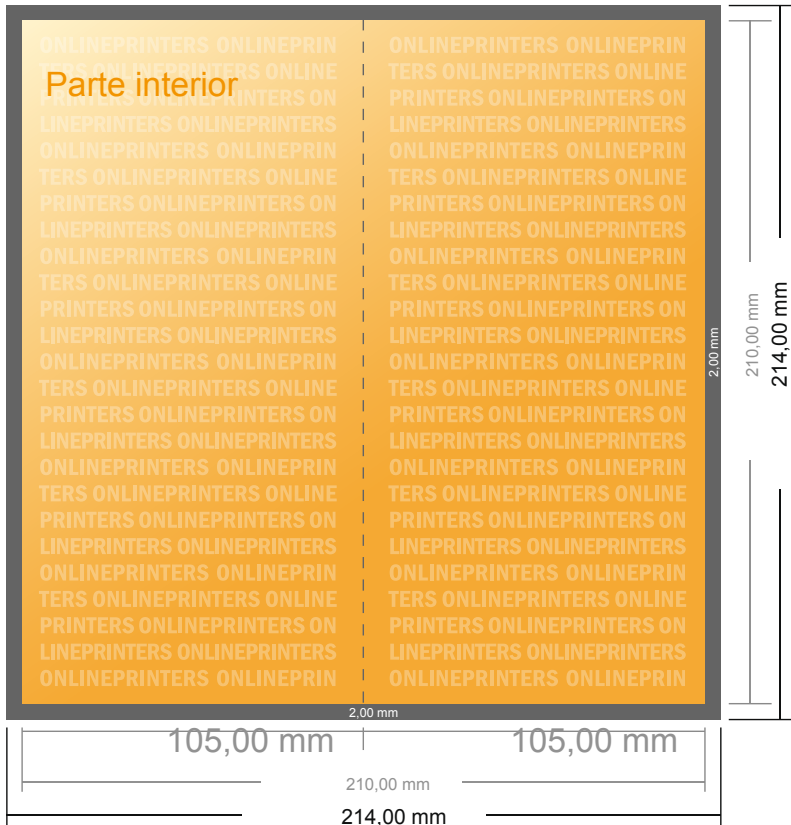

# Folletos plegados en formato vertical con lacado UV

DL • 1 pliegue • 4 páginas

- Formato de datos (incl. 2,00 mm sangrado): 21,40 x 21,40 cm
- Formato final (abierto): 21,00 x 21,00 cm
- Formato final (cerrado): 10,50 x 21,00 cm
- **Distancia de seguridad**  
4 mm: distancia de los textos/información hasta el borde del formato final. Esto evita el corte indeseado.

Distancia de seguridad

Línea de plegado

Margen suplementario

## Por favor, ten en cuenta que:

- Has de aplicar el margen suplementario y la distancia de seguridad según lo indicado.
- Los colores del fondo, las imágenes o las gráficas se han de aplicar hasta el borde del formato de datos.
- Durante la producción se pueden producir tolerancias por el corte, el troquelado y el plegado.
- Este boceto no es a escala.
- Encontrarás las indicaciones sobre los datos de impresión en la pestaña "Datos de impresión" en [www.onlineprinters.es](http://www.onlineprinters.es)

# Folletos plegados en formato vertical con lacado UV

DL • 1 pliegue • 4 páginas

- Formato de datos (incl. 2,00 mm sangrado): 21,40 x 21,40 cm
- Formato final (abierto): 21,00 x 21,00 cm
- Formato final (cerrado): 10,50 x 21,00 cm
- **Distancia de seguridad**  
4 mm: distancia de los textos/ información hasta el borde del formato final. Esto evita el corte indeseado.