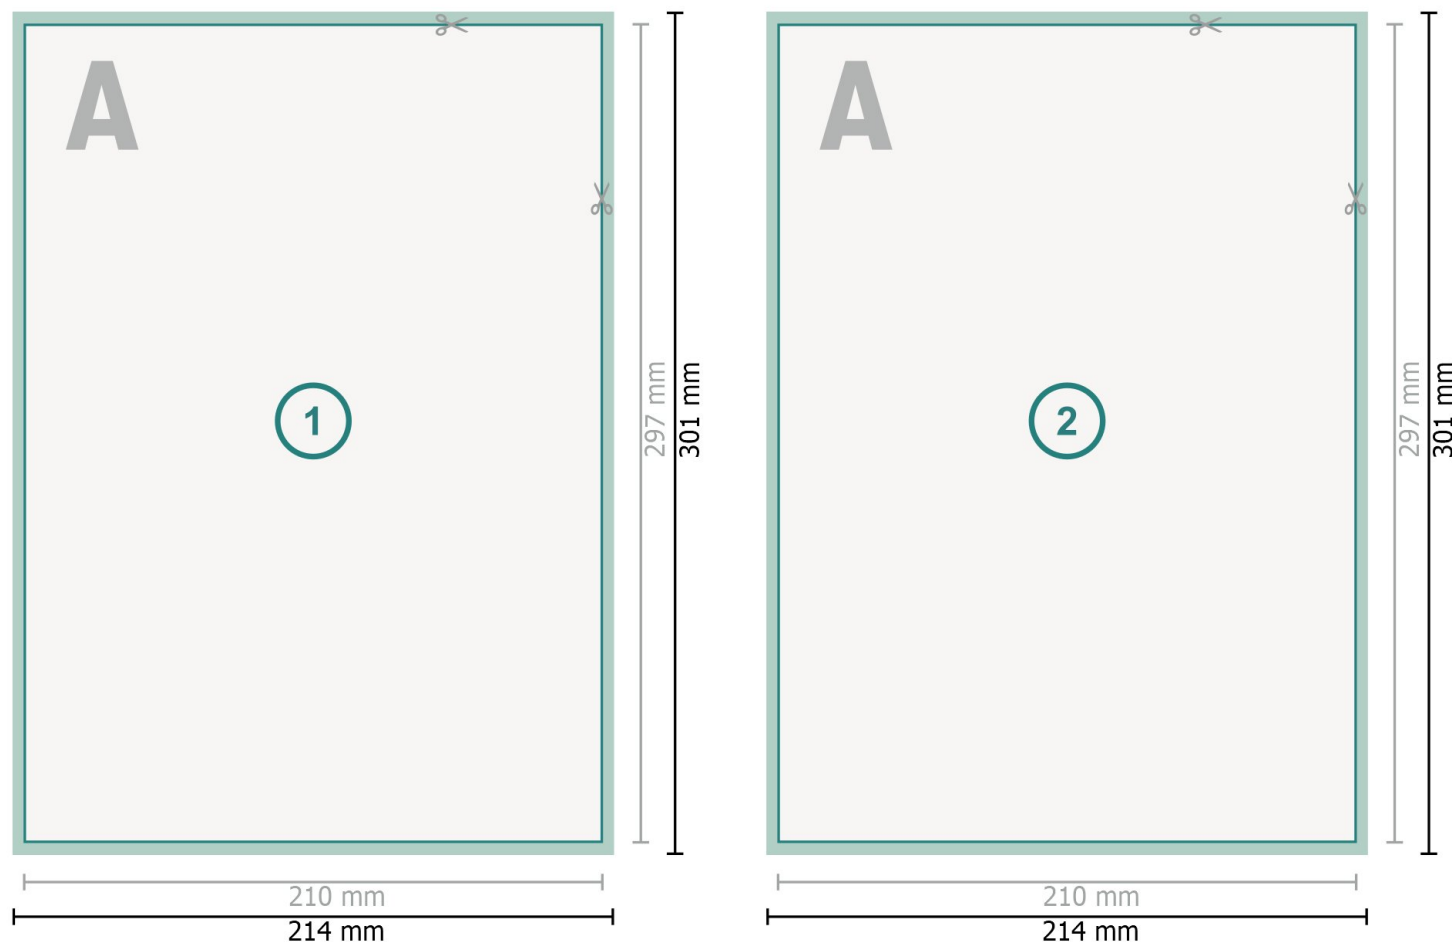

Flyers con lacado parcial en relieve, A4

Formato de datos (incl. mm sangrado):
21,4 x 30,1 cm

sangrado:
mm

Formato final:
21 x 29,7 cm

Distancia de seguridad:
4 mm
distancia de los textos/información hasta el borde del formato final.
Esto evita el corte indeseado.

Por favor, ten en cuenta

Has de aplicar el margen suplementario y la distancia de seguridad según lo indicado.

Los colores del fondo, las imágenes o las gráficas se han de aplicar hasta el borde del formato de datos.

Durante la producción se pueden producir tolerancias por el corte, el troquelado y el plegado.

Encontrarás las indicaciones sobre los datos de impresión en la pestaña *Datos de impresión* en www.onlineprinters.es

Explicación de los símbolos

 Sangrado

 Dirección de lectura

 Formato final

 Formato de datos