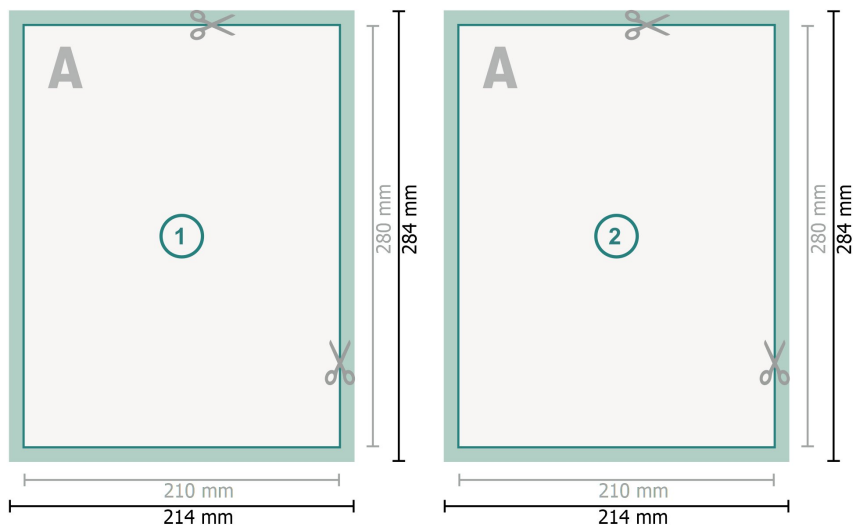

# Flyers con lacado parcial en relieve, 21 x 28 cm

**Formato de datos (incl. mm sangrado):**  
21,4 x 28,4 cm

**sangrado:**  
mm

**Formato final:**  
21 x 28 cm

**Distancia de seguridad:**  
4 mm  
distancia de los textos/información hasta el borde del formato final.  
Esto evita el corte indeseado.

## Por favor, ten en cuenta

Has de aplicar el margen suplementario y la distancia de seguridad según lo indicado.

Los colores del fondo, las imágenes o las gráficas se han de aplicar hasta el borde del formato de datos.