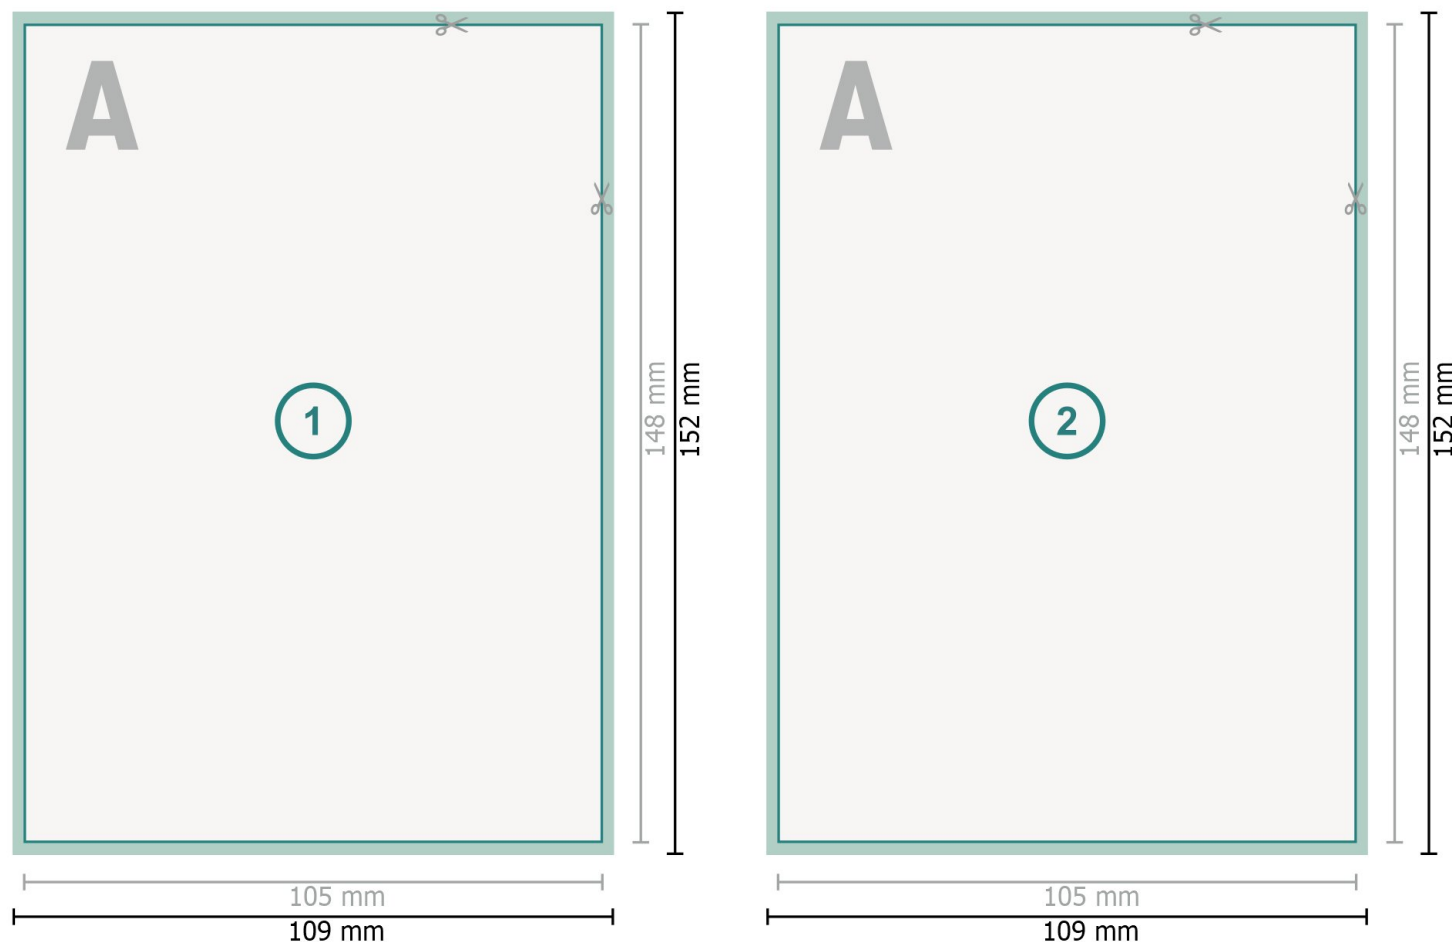

## Flyers con lacado parcial en relieve, A6

**Formato de datos (incl. mm sangrado):**  
10,9 x 15,2 cm

**sangrado:**  
mm

**Formato final:**  
10,5 x 14,8 cm

**Distancia de seguridad:**  
4 mm  
distancia de los textos/información hasta el borde del formato final.  
Esto evita el corte indeseado.

### Por favor, ten en cuenta

Has de aplicar el margen suplementario y la distancia de seguridad según lo indicado.

Los colores del fondo, las imágenes o las gráficas se han de aplicar hasta el borde del formato de datos.