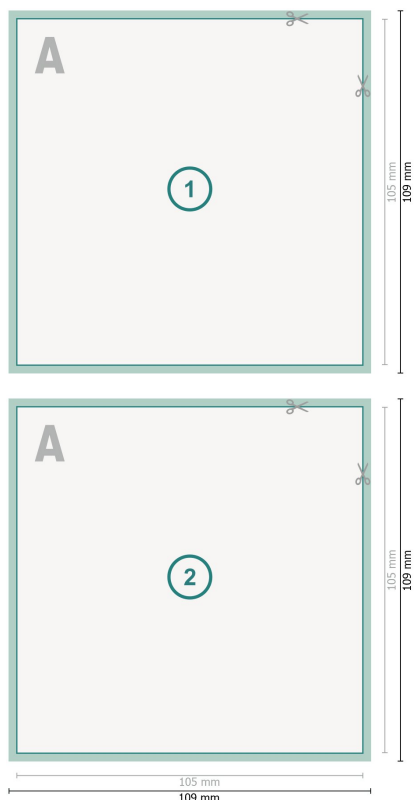

Flyers con lacado parcial en relieve, A6-cuadrado

Formato de datos (incl. mm sangrado):
10,9 x 10,9 cm

sangrado:
mm

Formato final:
10,5 x 10,5 cm

Distancia de seguridad:
4 mm
distancia de los textos/información hasta el borde del formato final.
Esto evita el corte indeseado.

Explicación de los símbolos

 Sangrado

 Dirección de lectura

 Formato final

 Formato de datos

Por favor, ten en cuenta

Has de aplicar el margen suplementario y la distancia de seguridad según lo indicado.

Los colores del fondo, las imágenes o las gráficas se han de aplicar hasta el borde del formato de datos.