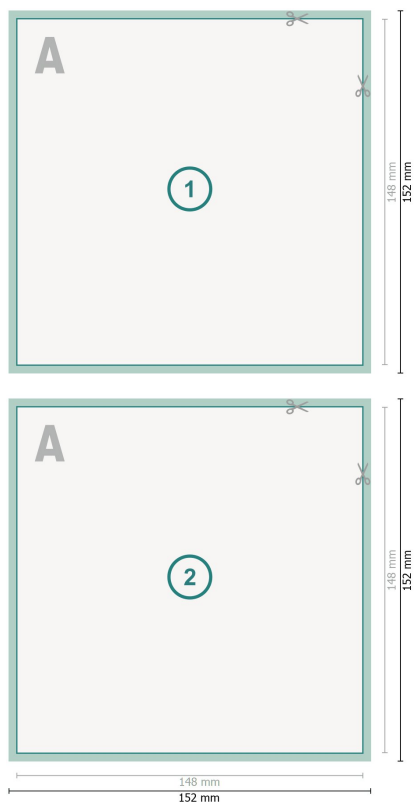

# Flyers con lacado parcial en relieve, A5-cuadrado

**Formato de datos (incl. mm sangrado):**  
15,2 x 15,2 cm

**sangrado:**  
mm

**Formato final:**  
14,8 x 14,8 cm

**Distancia de seguridad:**  
4 mm  
distancia de los textos/información hasta el borde del formato final.  
Esto evita el corte indeseado.

## Explicación de los símbolos

 Sangrado

 Dirección de lectura

 Formato final

 Formato de datos

## Por favor, ten en cuenta

Has de aplicar el margen suplementario y la distancia de seguridad según lo indicado.

Los colores del fondo, las imágenes o las gráficas se han de aplicar hasta el borde del formato de datos.