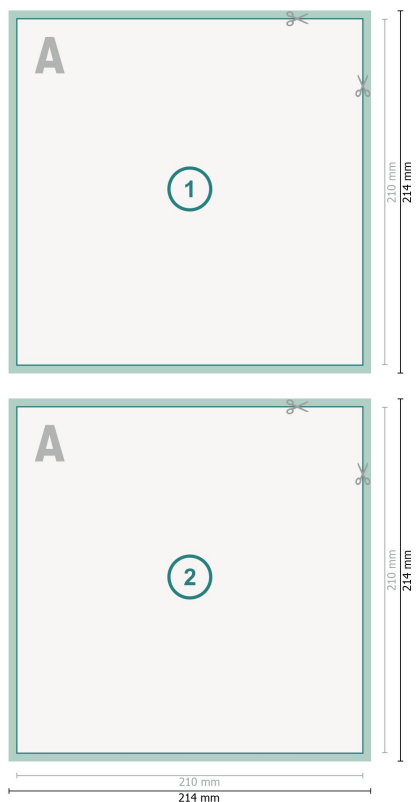

Flyers con lacado parcial en relieve, A4-cuadrado

Formato de datos (incl. mm sangrado):
21,4 x 21,4 cm

sangrado:
mm

Formato final:
21 x 21 cm

Distancia de seguridad:
4 mm
distancia de los textos/información hasta el borde del formato final.
Esto evita el corte indeseado.

Explicación de los símbolos

 Sangrado

 Dirección de lectura

 Formato final

 Formato de datos

Por favor, ten en cuenta

Has de aplicar el margen suplementario y la distancia de seguridad según lo indicado.

Los colores del fondo, las imágenes o las gráficas se han de aplicar hasta el borde del formato de datos.