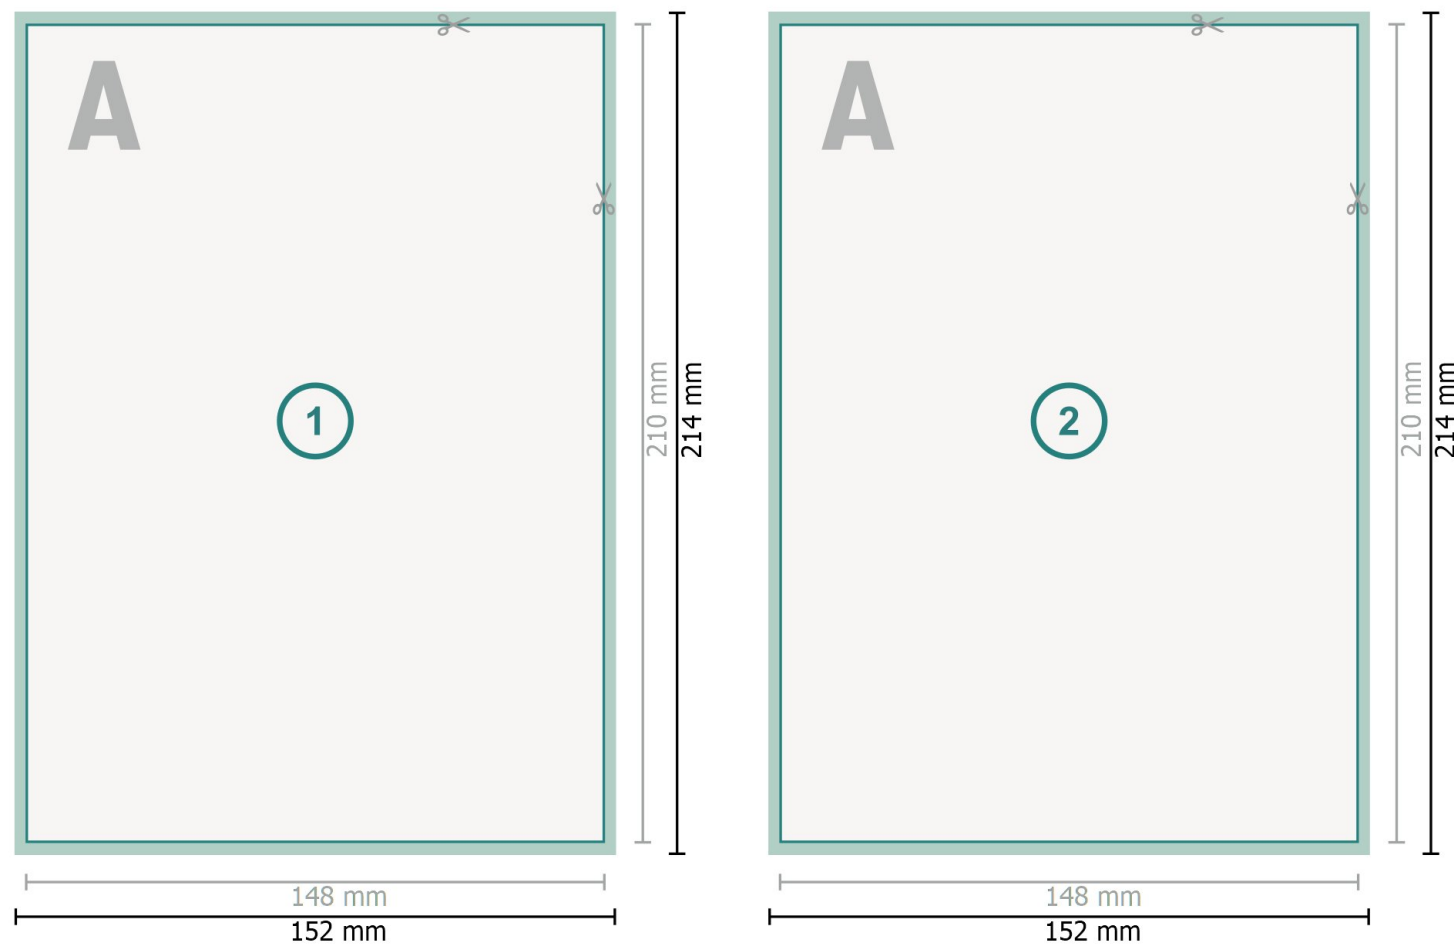

Flyers con lacado parcial en relieve, A5

Formato de datos (incl. mm sangrado):
15,2 x 21,4 cm

sangrado:
mm

Formato final:
14,8 x 21 cm

Distancia de seguridad:
4 mm
distancia de los textos/información hasta el borde del formato final.
Esto evita el corte indeseado.

Por favor, ten en cuenta

Has de aplicar el margen suplementario y la distancia de seguridad según lo indicado.

Los colores del fondo, las imágenes o las gráficas se han de aplicar hasta el borde del formato de datos.

Durante la producción se pueden producir tolerancias por el corte, el troquelado y el plegado.

Encontrarás las indicaciones sobre los datos de impresión en la pestaña *Datos de impresión* en www.onlineprinters.es

Explicación de los símbolos

 Sangrado

 Dirección de lectura

 Formato final

 Formato de datos