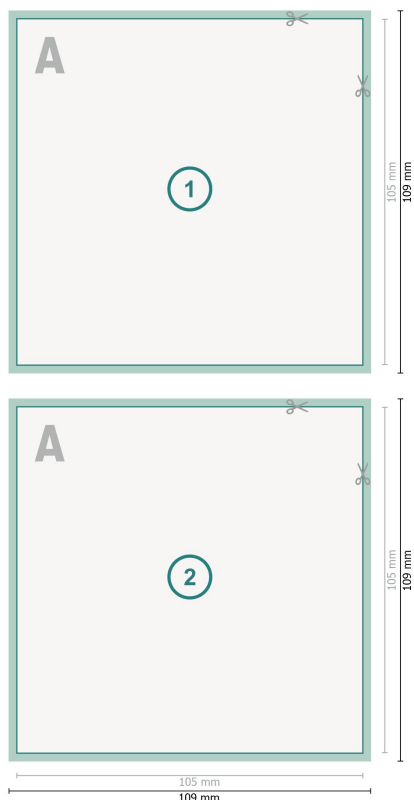

Tarjetas postales con estampado en caliente, A6-cuadrado

Formato de datos (incl. mm sangrado):
10,9 x 10,9 cm

sangrado:
mm

Formato final:
10,5 x 10,5 cm

Distancia de seguridad:
4 mm
distancia de los textos/información hasta el borde del formato final.
Esto evita el corte indeseado.

Explicación de los símbolos

 Sangrado

 Dirección de lectura

 Formato final

 Formato de datos

Por favor, ten en cuenta

Has de aplicar el margen suplementario y la distancia de seguridad según lo indicado.

Los colores del fondo, las imágenes o las gráficas se han de aplicar hasta el borde del formato de datos.