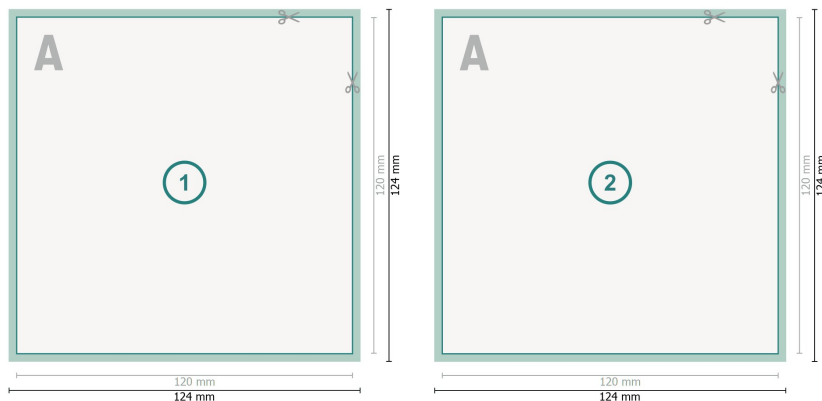

# Tarjetas postales con lacado parcial UV, CD 12 x 12 cm

**Formato de datos (incl. mm sangrado):**  
12,4 x 12,4 cm

**sangrado:**  
mm

**Formato final:**  
12 x 12 cm

**Distancia de seguridad:**  
4 mm  
distancia de los textos/información hasta el borde del formato final.  
Esto evita el corte indeseado.

## Por favor, ten en cuenta

Has de aplicar el margen suplementario y la distancia de seguridad según lo indicado.

Los colores del fondo, las imágenes o las gráficas se han de aplicar hasta el borde del formato de datos.