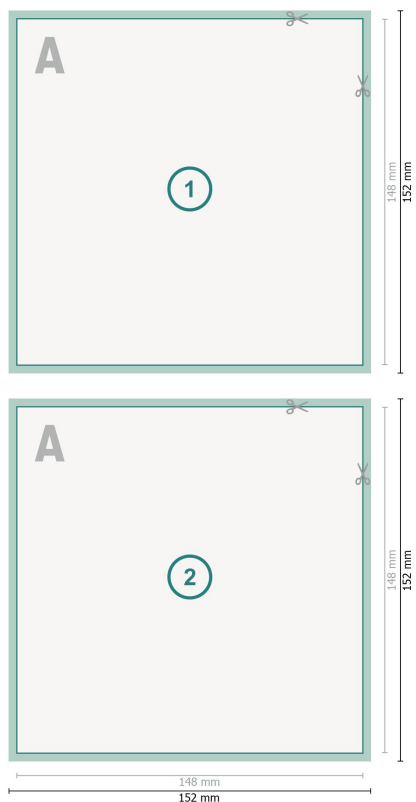

# Tarjetas postales con lacado parcial en relieve, A5-cuadrado

**Formato de datos (incl. mm sangrado):**  
15,2 x 15,2 cm

**sangrado:**  
mm

**Formato final:**  
14,8 x 14,8 cm

**Distancia de seguridad:**  
4 mm  
distancia de los textos/información hasta el borde del formato final.  
Esto evita el corte indeseado.

## Explicación de los símbolos

 Sangrado

 Dirección de lectura

 Formato final

 Formato de datos

## Por favor, ten en cuenta

Has de aplicar el margen suplementario y la distancia de seguridad según lo indicado.

Los colores del fondo, las imágenes o las gráficas se han de aplicar hasta el borde del formato de datos.