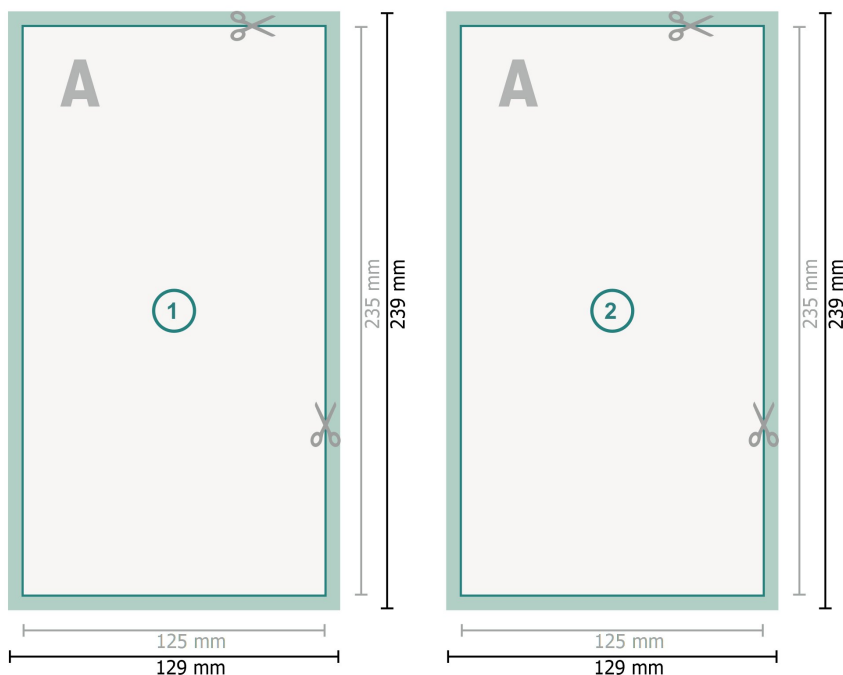

Tarjetas postales con lacado parcial en relieve, Maxi

Formato de datos (incl. mm sangrado):
12,9 x 23,9 cm

sangrado:
mm

Formato final:
12,5 x 23,5 cm

Distancia de seguridad:
4 mm
distancia de los textos/información hasta el borde del formato final.
Esto evita el corte indeseado.

Explicación de los símbolos

-  Sangrado
-  Dirección de lectura
-  Formato final
-  Formato de datos

Por favor, ten en cuenta

Has de aplicar el margen suplementario y la distancia de seguridad según lo indicado.

Los colores del fondo, las imágenes o las gráficas se han de aplicar hasta el borde del formato de datos.

Durante la producción se pueden producir tolerancias por el corte, el troquelado y el plegado.

Encontrarás las indicaciones sobre los datos de impresión en la pestaña *Datos de impresión* en www.onlineprinters.es