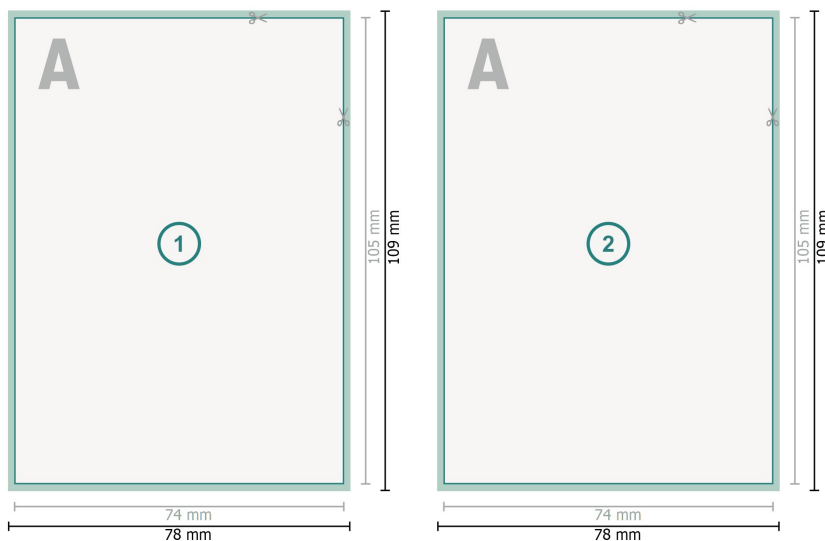

Tarjetas postales con lacado parcial en relieve, A7

Formato de datos (incl. mm sangrado):
7,8 x 10,9 cm

sangrado:
mm

Formato final:
7,4 x 10,5 cm

Distancia de seguridad:
4 mm
distancia de los textos/información hasta el borde del formato final.
Esto evita el corte indeseado.

Explicación de los símbolos

 Sangrado

 Dirección de lectura

 Formato final

 Formato de datos

Por favor, ten en cuenta

Has de aplicar el margen suplementario y la distancia de seguridad según lo indicado.

Los colores del fondo, las imágenes o las gráficas se han de aplicar hasta el borde del formato de datos.