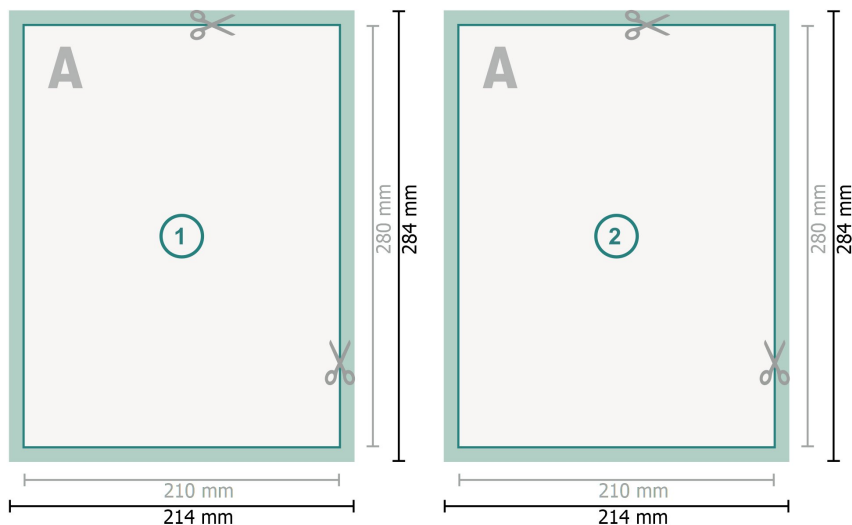

Tarjetas postales con lacado parcial UV, 21 x 28 cm

Formato de datos (incl. mm sangrado):
21,4 x 28,4 cm

sangrado:
mm

Formato final:
21 x 28 cm

Distancia de seguridad:
4 mm
distancia de los textos/información hasta el borde del formato final.
Esto evita el corte indeseado.

Explicación de los símbolos

-  Sangrado
-  Dirección de lectura
-  Formato final
-  Formato de datos

Por favor, ten en cuenta

Has de aplicar el margen suplementario y la distancia de seguridad según lo indicado.

Los colores del fondo, las imágenes o las gráficas se han de aplicar hasta el borde del formato de datos.

Durante la producción se pueden producir tolerancias por el corte, el troquelado y el plegado.

Encontrarás las indicaciones sobre los datos de impresión en la pestaña *Datos de impresión* en www.onlineprinters.es