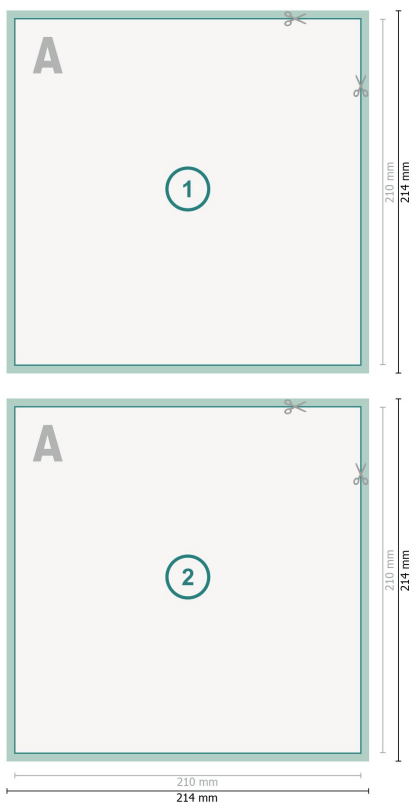

Tarjetas postales con lacado parcial en relieve, A4-cuadrado

Formato de datos (incl. mm sangrado):
21,4 x 21,4 cm

sangrado:
mm

Formato final:
21 x 21 cm

Distancia de seguridad:
4 mm
distancia de los textos/información hasta el borde del formato final.
Esto evita el corte indeseado.

Explicación de los símbolos

-  Sangrado
-  Dirección de lectura
-  Formato final
-  Formato de datos

Por favor, ten en cuenta

Has de aplicar el margen suplementario y la distancia de seguridad según lo indicado.

Los colores del fondo, las imágenes o las gráficas se han de aplicar hasta el borde del formato de datos.

Durante la producción se pueden producir tolerancias por el corte, el troquelado y el plegado.

Encontrarás las indicaciones sobre los datos de impresión en la pestaña *Datos de impresión* en www.onlineprinters.es