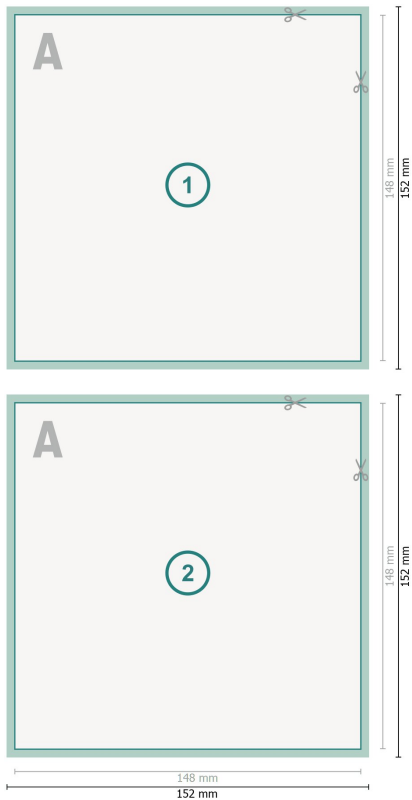

# Tarjetas postales con estampado en caliente, A5-cuadrado

**Formato de datos (incl. mm sangrado):**  
15,2 x 15,2 cm

**sangrado:**  
mm

**Formato final:**  
14,8 x 14,8 cm

**Distancia de seguridad:**  
4 mm  
distancia de los textos/información hasta el borde del formato final.  
Esto evita el corte indeseado.

## Explicación de los símbolos

 Sangrado

 Dirección de lectura

 Formato final

 Formato de datos

## Por favor, ten en cuenta

Has de aplicar el margen suplementario y la distancia de seguridad según lo indicado.

Los colores del fondo, las imágenes o las gráficas se han de aplicar hasta el borde del formato de datos.