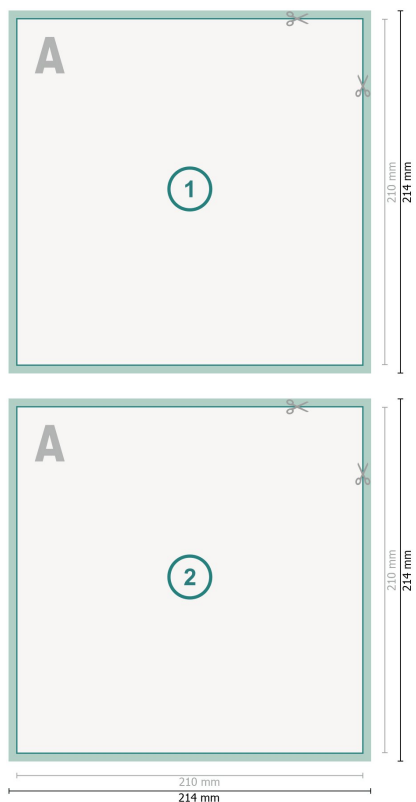

# Tarjetas postales con estampado en caliente, A4-cuadrado

**Formato de datos (incl. mm sangrado):**  
21,4 x 21,4 cm

**sangrado:**  
mm

**Formato final:**  
21 x 21 cm

**Distancia de seguridad:**  
4 mm  
distancia de los textos/información hasta el borde del formato final.  
Esto evita el corte indeseado.

## Explicación de los símbolos

 Sangrado

 Dirección de lectura

 Formato final

 Formato de datos

## Por favor, ten en cuenta

Has de aplicar el margen suplementario y la distancia de seguridad según lo indicado.

Los colores del fondo, las imágenes o las gráficas se han de aplicar hasta el borde del formato de datos.