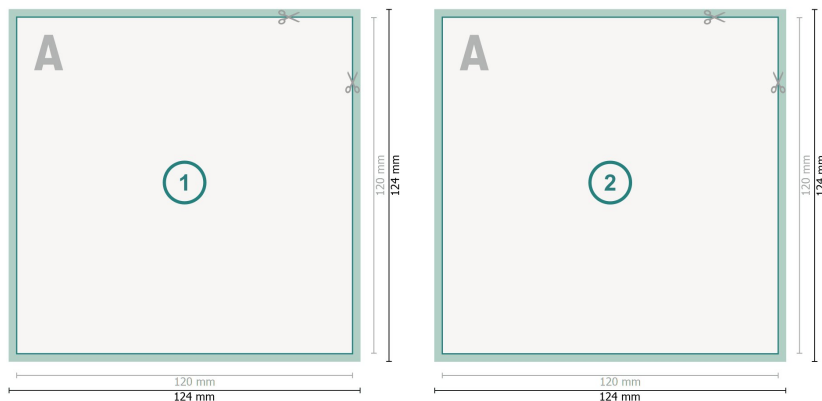

# Tarjetas postales con estampado en caliente, CD 12 x 12 cm

**Formato de datos (incl. mm sangrado):**  
12,4 x 12,4 cm

**sangrado:**  
mm

**Formato final:**  
12 x 12 cm

**Distancia de seguridad:**  
4 mm  
distancia de los textos/información hasta el borde del formato final.  
Esto evita el corte indeseado.

## Por favor, ten en cuenta

Has de aplicar el margen suplementario y la distancia de seguridad según lo indicado.

Los colores del fondo, las imágenes o las gráficas se han de aplicar hasta el borde del formato de datos.