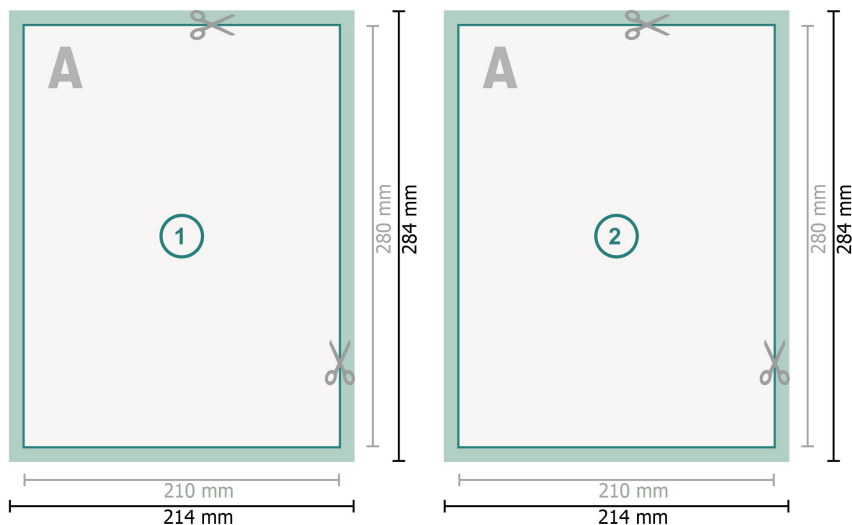

Tarjetas postales con estampado en caliente, 21 x 28 cm

Formato de datos (incl. mm sangrado):
21,4 x 28,4 cm

sangrado:
mm

Formato final:
21 x 28 cm

Distancia de seguridad:
4 mm
distancia de los textos/información hasta el borde del formato final.
Esto evita el corte indeseado.

Explicación de los símbolos

 Sangrado

 Dirección de lectura

 Formato final

 Formato de datos

Por favor, ten en cuenta

Has de aplicar el margen suplementario y la distancia de seguridad según lo indicado.

Los colores del fondo, las imágenes o las gráficas se han de aplicar hasta el borde del formato de datos.