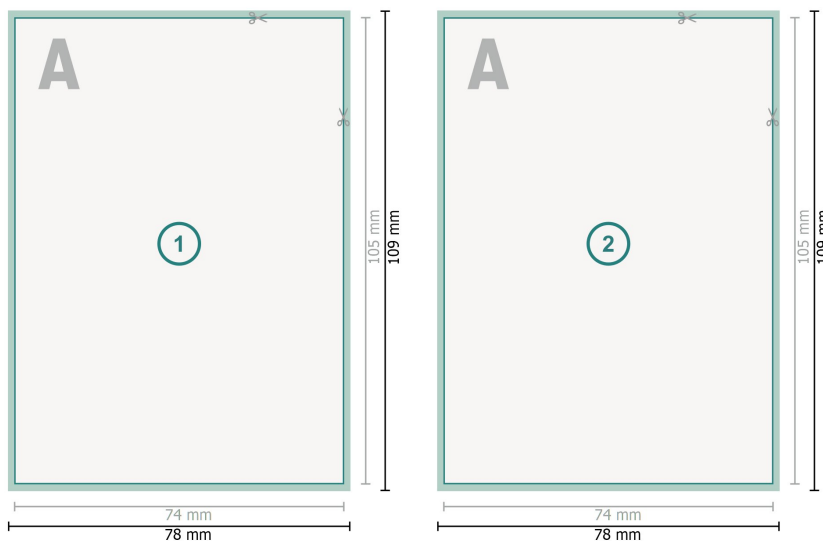

Tarjetas postales con estampado en caliente, A7

Formato de datos (incl. mm sangrado):
7,8 x 10,9 cm

sangrado:
mm

Formato final:
7,4 x 10,5 cm

Distancia de seguridad:
4 mm
distancia de los textos/información hasta el borde del formato final.
Esto evita el corte indeseado.

Explicación de los símbolos

-  Sangrado
-  Dirección de lectura
-  Formato final
-  Formato de datos

Por favor, ten en cuenta

Has de aplicar el margen suplementario y la distancia de seguridad según lo indicado.

Los colores del fondo, las imágenes o las gráficas se han de aplicar hasta el borde del formato de datos.

Durante la producción se pueden producir tolerancias por el corte, el troquelado y el plegado.

Encontrarás las indicaciones sobre los datos de impresión en la pestaña *Datos de impresión* en www.onlineprinters.es