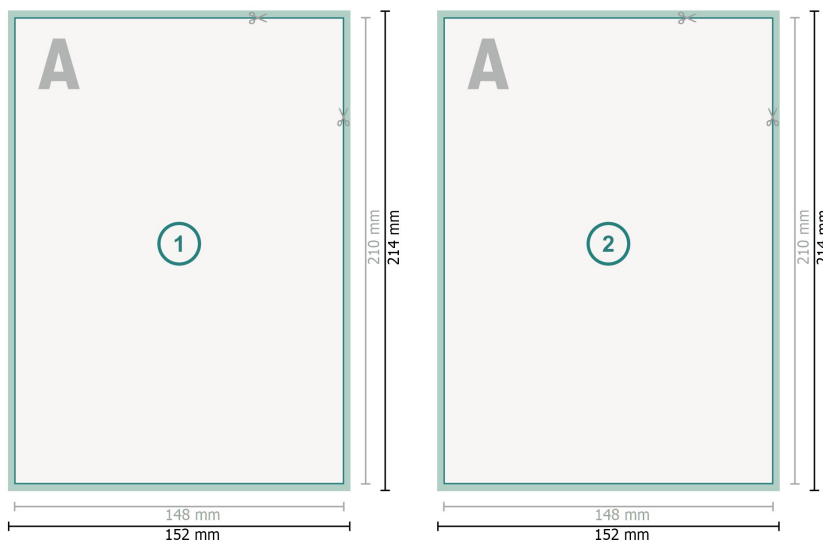

Tarjetas postales con estampado en caliente, A5

Formato de datos (incl. mm sangrado):
15,2 x 21,4 cm

sangrado:
mm

Formato final:
14,8 x 21 cm

Distancia de seguridad:
4 mm
distancia de los textos/información hasta el borde del formato final.
Esto evita el corte indeseado.

Explicación de los símbolos

-  Sangrado
-  Dirección de lectura
-  Formato final
-  Formato de datos

Por favor, ten en cuenta

Has de aplicar el margen suplementario y la distancia de seguridad según lo indicado.

Los colores del fondo, las imágenes o las gráficas se han de aplicar hasta el borde del formato de datos.

Durante la producción se pueden producir tolerancias por el corte, el troquelado y el plegado.

Encontrarás las indicaciones sobre los datos de impresión en la pestaña *Datos de impresión* en www.onlineprinters.es