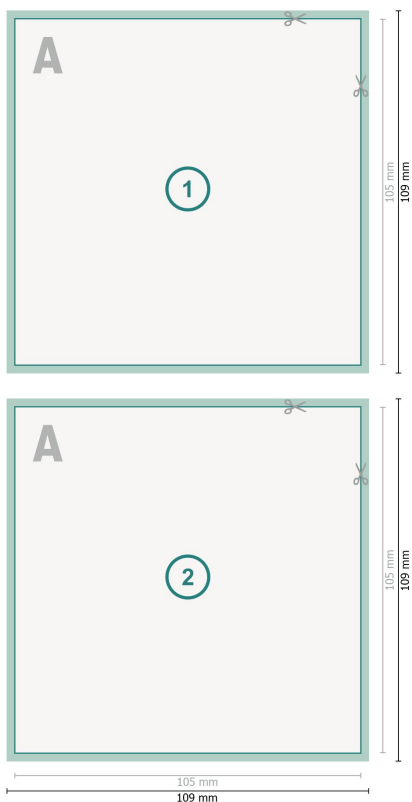

Tarjetas postales con lacado parcial UV, A6-cuadrado

Formato de datos (incl. mm sangrado):
10,9 x 10,9 cm

sangrado:
mm

Formato final:
10,5 x 10,5 cm

Distancia de seguridad:
4 mm
distancia de los textos/información hasta el borde del formato final.
Esto evita el corte indeseado.

Explicación de los símbolos

 Sangrado

 Dirección de lectura

 Formato final

 Formato de datos

Por favor, ten en cuenta

Has de aplicar el margen suplementario y la distancia de seguridad según lo indicado.

Los colores del fondo, las imágenes o las gráficas se han de aplicar hasta el borde del formato de datos.