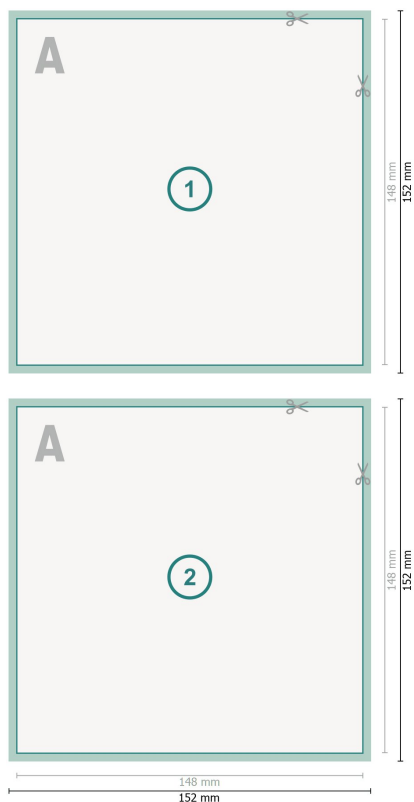

# Tarjetas postales con lacado parcial UV, A5-cuadrado

**Formato de datos (incl. mm sangrado):**  
15,2 x 15,2 cm

**sangrado:**  
mm

**Formato final:**  
14,8 x 14,8 cm

**Distancia de seguridad:**  
4 mm  
distancia de los textos/información hasta el borde del formato final.  
Esto evita el corte indeseado.

## Explicación de los símbolos

-  Sangrado
-  Dirección de lectura
-  Formato final
-  Formato de datos

## Por favor, ten en cuenta

Has de aplicar el margen suplementario y la distancia de seguridad según lo indicado.

Los colores del fondo, las imágenes o las gráficas se han de aplicar hasta el borde del formato de datos.