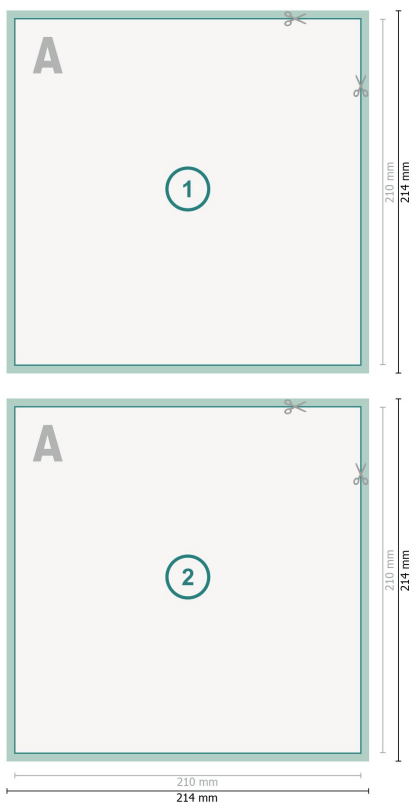

Tarjetas postales con lacado parcial UV, A4-cuadrado

Formato de datos (incl. mm sangrado):
21,4 x 21,4 cm

sangrado:
mm

Formato final:
21 x 21 cm

Distancia de seguridad:
4 mm
distancia de los textos/información hasta el borde del formato final.
Esto evita el corte indeseado.

Explicación de los símbolos

 Sangrado

 Dirección de lectura

 Formato final

 Formato de datos

Por favor, ten en cuenta

Has de aplicar el margen suplementario y la distancia de seguridad según lo indicado.

Los colores del fondo, las imágenes o las gráficas se han de aplicar hasta el borde del formato de datos.