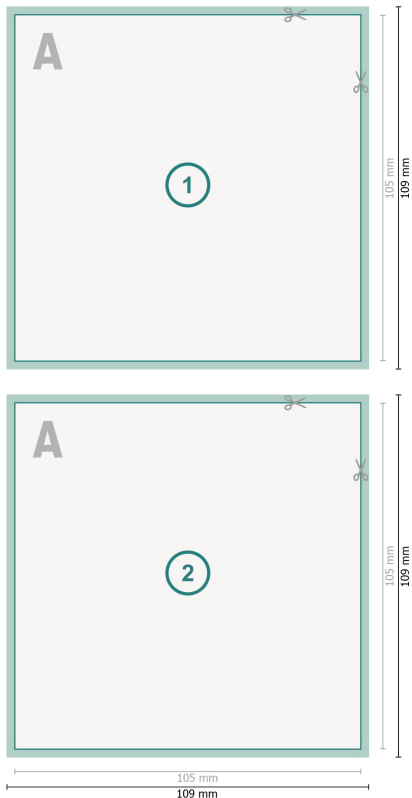

Tarjetas postales con lacado parcial en relieve, A6-cuadrado

Formato de datos (incl. mm sangrado):
10,9 x 10,9 cm

sangrado:
mm

Formato final:
10,5 x 10,5 cm

Distancia de seguridad:
4 mm
distancia de los textos/información hasta el borde del formato final.
Esto evita el corte indeseado.

Explicación de los símbolos

 Sangrado

 Dirección de lectura

 Formato final

 Formato de datos

Por favor, ten en cuenta

Has de aplicar el margen suplementario y la distancia de seguridad según lo indicado.

Los colores del fondo, las imágenes o las gráficas se han de aplicar hasta el borde del formato de datos.