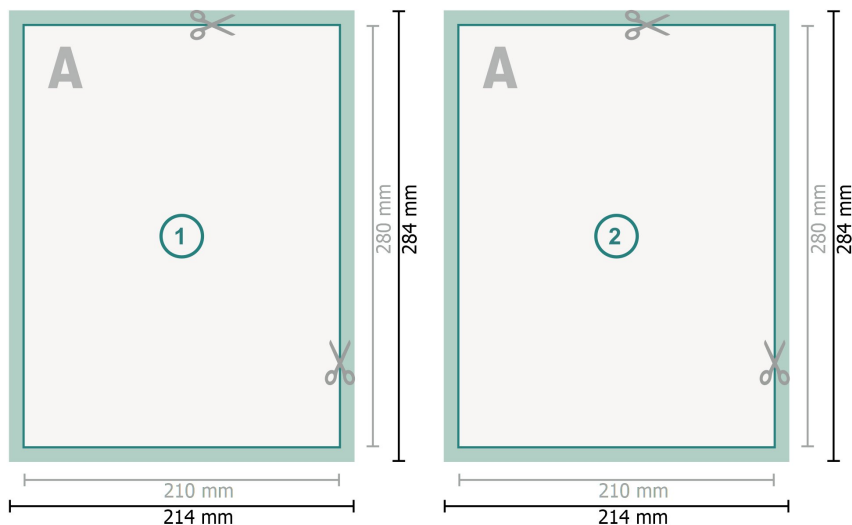

Tarjetas postales con lacado parcial en relieve, 21 x 28 cm

Formato de datos (incl. mm sangrado):
21,4 x 28,4 cm

sangrado:
mm

Formato final:
21 x 28 cm

Distancia de seguridad:
4 mm
distancia de los textos/información hasta el borde del formato final.
Esto evita el corte indeseado.

Explicación de los símbolos

 Sangrado

 Dirección de lectura

 Formato final

 Formato de datos

Por favor, ten en cuenta

Has de aplicar el margen suplementario y la distancia de seguridad según lo indicado.

Los colores del fondo, las imágenes o las gráficas se han de aplicar hasta el borde del formato de datos.