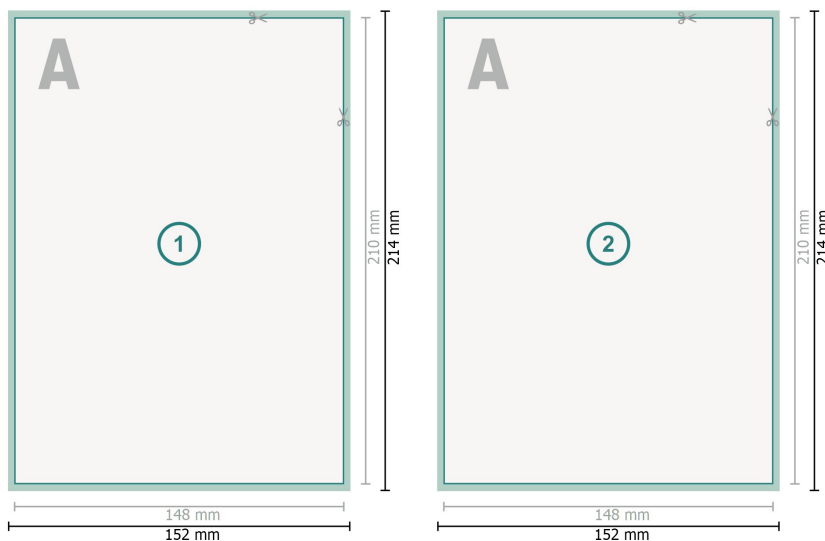

Tarjetas postales con lacado parcial en relieve, A5

Formato de datos (incl. mm sangrado):
15,2 x 21,4 cm

sangrado:
mm

Formato final:
14,8 x 21 cm

Distancia de seguridad:
4 mm
distancia de los textos/información hasta el borde del formato final.
Esto evita el corte indeseado.

Explicación de los símbolos

-  Sangrado
-  Dirección de lectura
-  Formato final
-  Formato de datos

Por favor, ten en cuenta

Has de aplicar el margen suplementario y la distancia de seguridad según lo indicado.

Los colores del fondo, las imágenes o las gráficas se han de aplicar hasta el borde del formato de datos.

Durante la producción se pueden producir tolerancias por el corte, el troquelado y el plegado.

Encontrarás las indicaciones sobre los datos de impresión en la pestaña *Datos de impresión* en www.onlineprinters.es