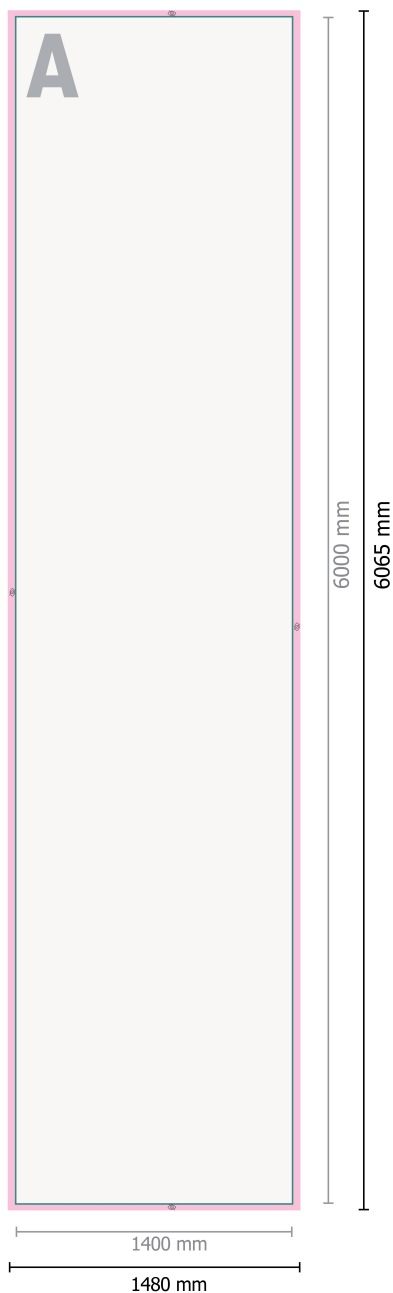

Skydancers, solo impresión

6 m, 80 g/m² nylon

Por favor, elimina el contorno de troquelado de la plantilla de descarga antes de generar tus datos de impresión. Acláranos el posicionamiento del contorno de troquelado en un segundo archivo (archivo de vista previa).

Formato de datos:

148 x 606,5 cm

Zona visible:

140 x 600 cm

Distancia de seguridad:

3 mm

distancia de los textos/información hasta el borde del formato final.

Esto evita el corte indeseado.

Explicación de los símbolos

A Dirección de lectura

 Formato de datos

 no visible

Por favor, ten en cuenta

Has de aplicar el margen suplementario y la distancia de seguridad según lo indicado.

Los colores del fondo, las imágenes o las gráficas se han de aplicar hasta el borde del formato de datos.

Durante la producción se pueden producir tolerancias por el corte, el troquelado y el plegado.

Encontrarás las indicaciones sobre los datos de impresión en la pestaña *Datos de impresión* en www.onlineprinters.es