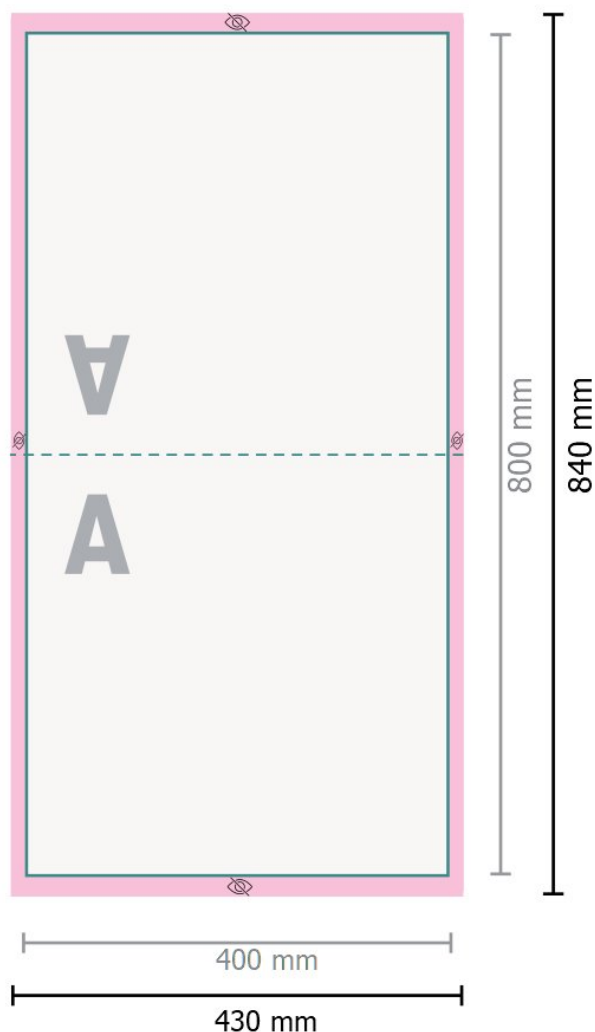

## Cojines para exteriores, 40 x 40 cm

### Formato de datos:

43 x 84 cm

### Zona visible:

40 x 80 cm

### Distancia de seguridad:

5 mm

distancia de los textos/información hasta el borde del formato final.

Esto evita el corte indeseado.

Por favor, elimina el contorno de troquelado de la plantilla de descarga antes de generar tus datos de impresión. Acláranos el posicionamiento del contorno de troquelado en un segundo archivo (archivo de vista previa).