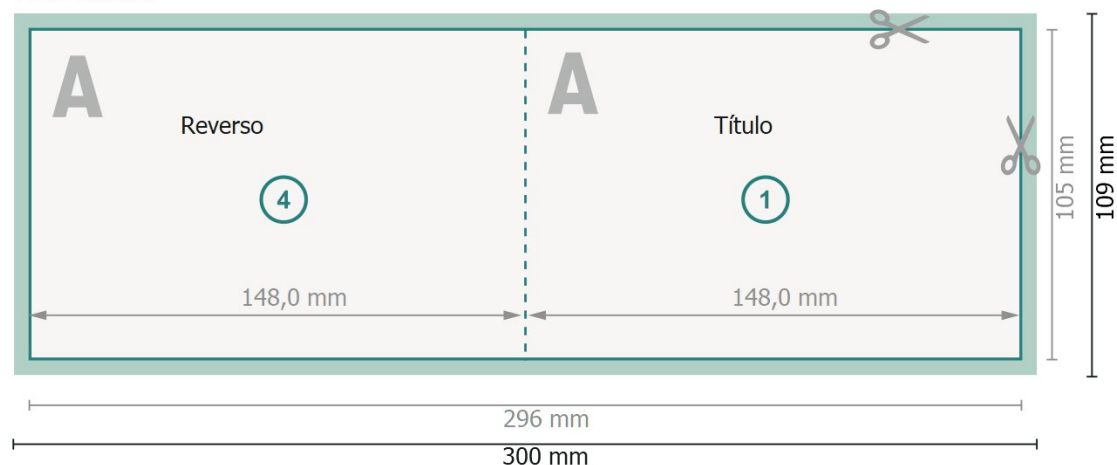

# Klappkarten Querformat, A6

1 pliegue

Parte exterior

Parte interior

**Formato de datos (incl. 2 mm sangrado):**

30 x 10,9 cm

**sangrado:**

2 mm

**Formato final:**

29,6 x 10,5 cm

**Formato final (cerrado):**

14,8 x 10,5 cm

**Distancia de seguridad:**

4 mm

distancia de los textos/información hasta el borde del formato final.

Esto evita el corte indeseado.