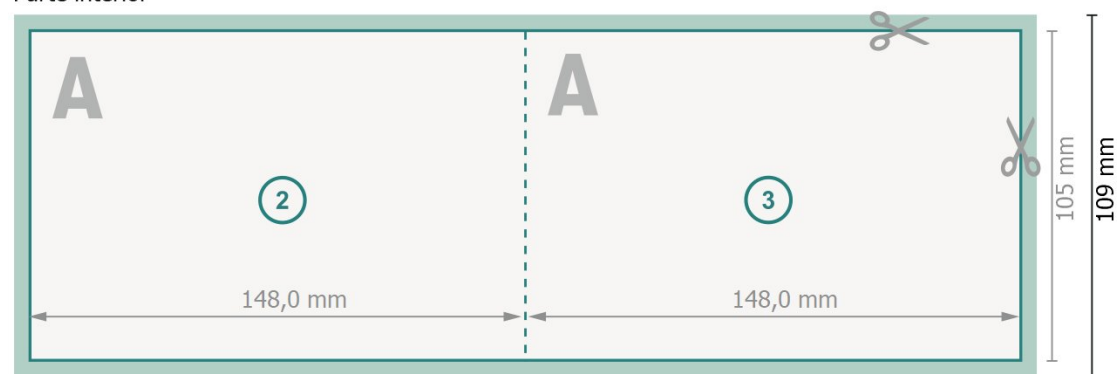

# Klappkarten Querformat, A6

1 pliegue

Parte exterior

Parte interior

**Formato de datos (incl. 2 mm sangrado):**

30 x 10,9 cm

**sangrado:**

2 mm

**Formato final:**

29,6 x 10,5 cm

**Formato final (cerrado):**

14,8 x 10,5 cm

**Distancia de seguridad:**

4 mm

distancia de los textos/información hasta el borde del formato final.

Esto evita el corte indeseado.

## Por favor, ten en cuenta

Has de aplicar el margen suplementario y la distancia de seguridad según lo indicado.

Los colores del fondo, las imágenes o las gráficas se han de aplicar hasta el borde del formato de datos.