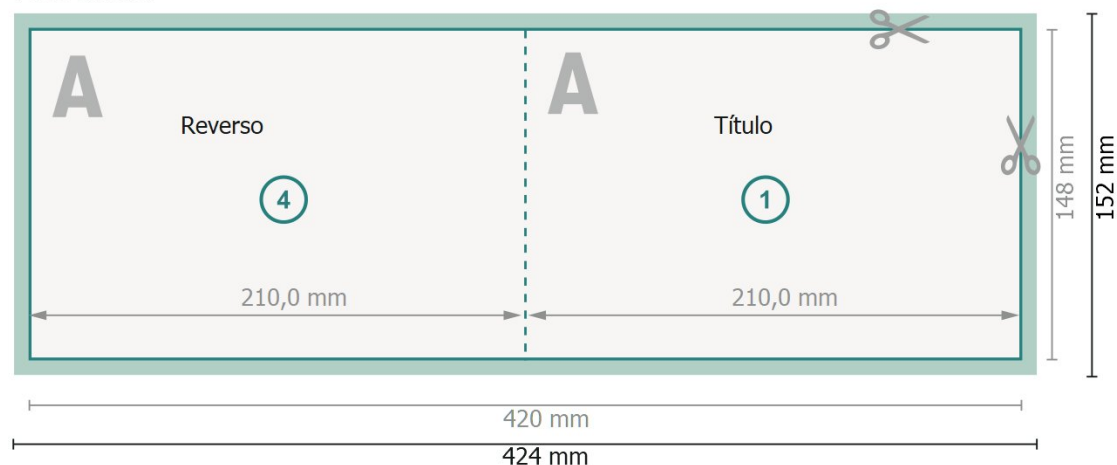

# Klappkarten Querformat, A5

1 pliegue

Parte exterior

Parte interior

**Formato de datos (incl. 2 mm sangrado):**

42,4 x 15,2 cm

**sangrado:**

2 mm

**Formato final:**

42 x 14,8 cm

**Formato final (cerrado):**

21 x 14,8 cm

**Distancia de seguridad:**

4 mm

distancia de los textos/información hasta el borde del formato final.

Esto evita el corte indeseado.