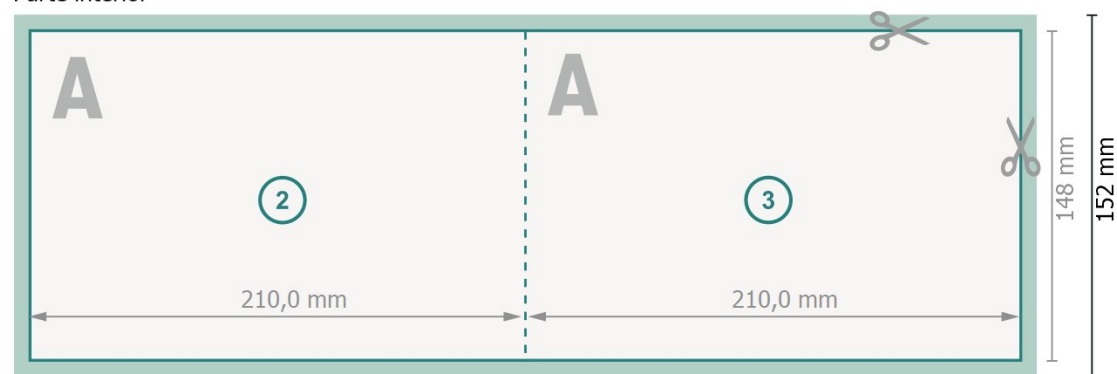

# Klappkarten Querformat, A5

1 pliegue

Parte exterior

Parte interior

**Formato de datos (incl. 2 mm sangrado):**

42,4 x 15,2 cm

**sangrado:**

2 mm

**Formato final:**

42 x 14,8 cm

**Formato final (cerrado):**

21 x 14,8 cm

**Distancia de seguridad:**

4 mm

distancia de los textos/información hasta el borde del formato final.

Esto evita el corte indeseado.

## Por favor, ten en cuenta

Has de aplicar el margen suplementario y la distancia de seguridad según lo indicado.

Los colores del fondo, las imágenes o las gráficas se han de aplicar hasta el borde del formato de datos.