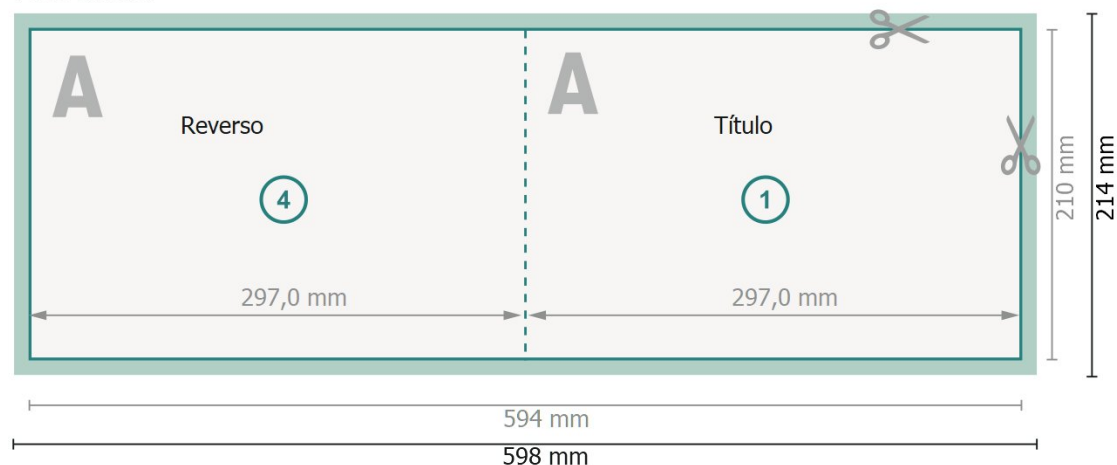

Klappkarten Querformat, A4

1 pliegue

Parte exterior

Parte interior

Formato de datos (incl. 2 mm sangrado):

59,8 x 21,4 cm

sangrado:

2 mm

Formato final:

59,4 x 21 cm

Formato final (cerrado):

29,7 x 21 cm

Distancia de seguridad:

4 mm

distancia de los textos/información hasta el borde del formato final.

Esto evita el corte indeseado.