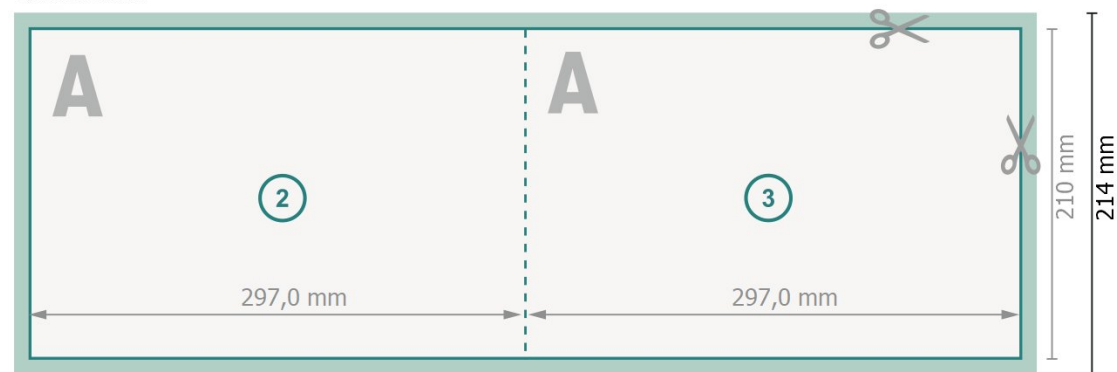

Klappkarten Querformat, A4

1 pliegue

Parte exterior

Parte interior

Formato de datos (incl. 2 mm sangrado):

59,8 x 21,4 cm

sangrado:

2 mm

Formato final:

59,4 x 21 cm

Formato final (cerrado):

29,7 x 21 cm

Distancia de seguridad:

4 mm

distancia de los textos/información hasta el borde del formato final.

Esto evita el corte indeseado.

Los colores del fondo, las imágenes o las gráficas se han de aplicar hasta el borde del formato de datos.

Durante la producción se pueden producir tolerancias por el corte, el troquelado y el plegado.

Encontrarás las indicaciones sobre los datos de impresión en la pestaña *Datos de impresión* en www.onlineprinters.es