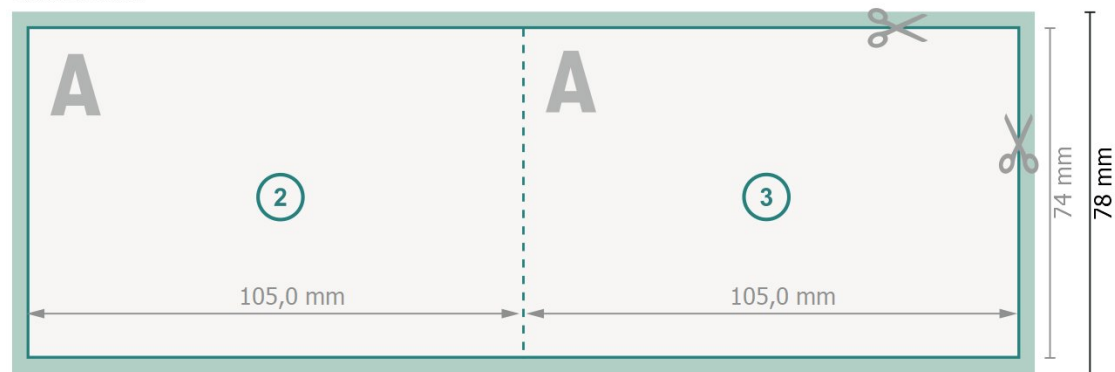

Klappkarten Querformat, A7

1 pliegue

Parte exterior

Parte interior

Formato de datos (incl. 2 mm sangrado):

21,4 x 7,8 cm

sangrado:

2 mm

Formato final:

21 x 7,4 cm

Formato final (cerrado):

10,5 x 7,4 cm

Distancia de seguridad:

4 mm

distancia de los textos/información hasta el borde del formato final.

Esto evita el corte indeseado.

Los colores del fondo, las imágenes o las gráficas se han de aplicar hasta el borde del formato de datos.

Durante la producción se pueden producir tolerancias por el corte, el troquelado y el plegado.

Encontrarás las indicaciones sobre los datos de impresión en la pestaña *Datos de impresión* en www.onlineprinters.es