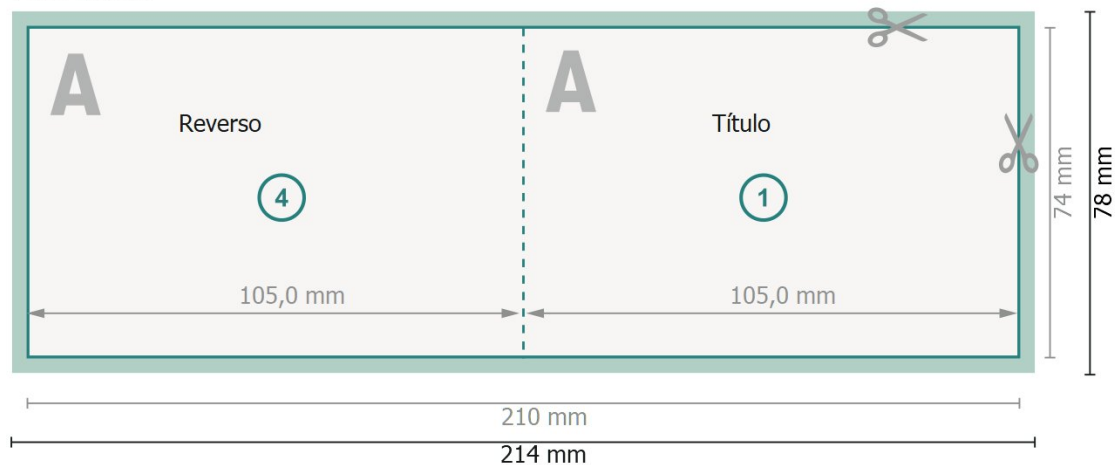

Klappkarten Querformat, A7

1 pliegue

Parte exterior

Parte interior

Formato de datos (incl. 2 mm sangrado):

21,4 x 7,8 cm

sangrado:

2 mm

Formato final:

21 x 7,4 cm

Formato final (cerrado):

10,5 x 7,4 cm

Distancia de seguridad:

4 mm

distancia de los textos/información hasta el borde del formato final.

Esto evita el corte indeseado.

Los colores del fondo, las imágenes o las gráficas se han de aplicar hasta el borde del formato de datos.

Durante la producción se pueden producir tolerancias por el corte, el troquelado y el plegado.

Encontrarás las indicaciones sobre los datos de impresión en la pestaña *Datos de impresión* en www.onlineprinters.es