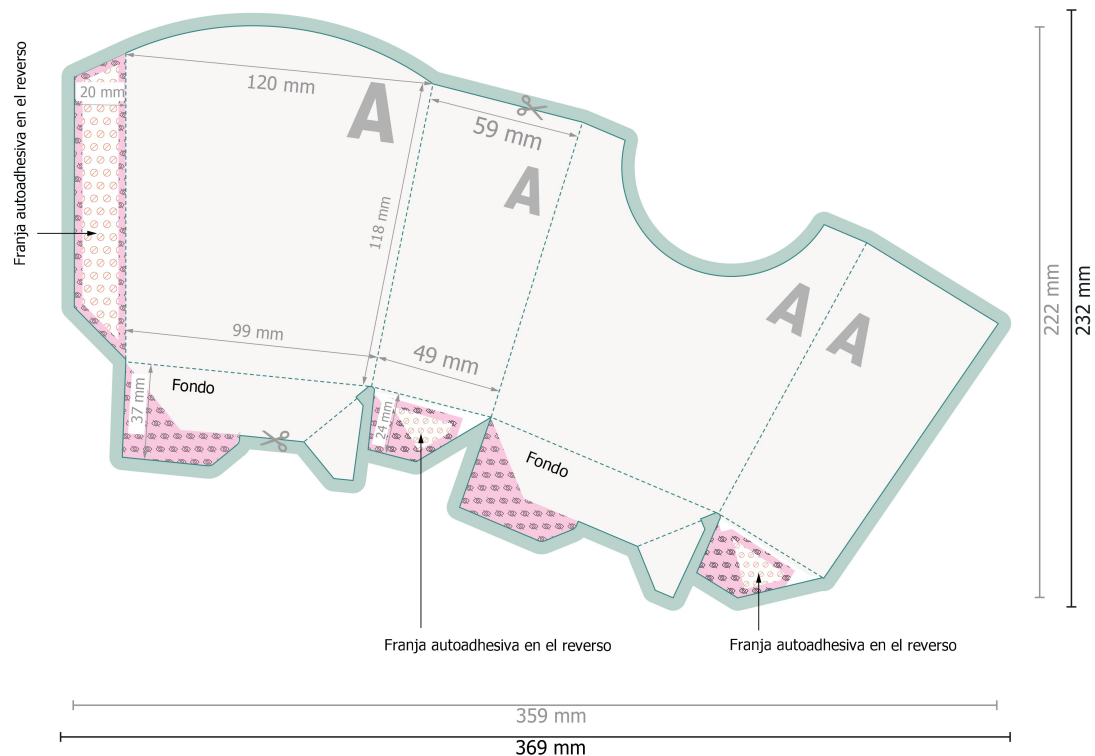

Cajas para patatas fritas M 12 x 5,9 x 13,5 cm

Por favor, elimina el contorno de troquelado de la plantilla de descarga antes de generar tus datos de impresión. Acláranos el posicionamiento del contorno de troquelado en un segundo archivo (archivo de vista previa).

Por favor, ten en cuenta

Has de aplicar el margen suplementario y la distancia de seguridad según lo indicado.

Los colores del fondo, las imágenes o las gráficas se han de aplicar hasta el borde del formato de datos.

Formato de datos (incl. 5 mm sangrado):

36,9 x 23,2 cm

Formato final:

35,9 x 22,2 cm

Distancia de seguridad:

3 mm

distancia de los textos/información hasta el borde del formato final.

Esto evita el corte indeseado.

sangrado:

5 mm

Explicación de los símbolos

 Sangrado

 Dirección de lectura

 Formato final

 Formato de datos

 Aquí cortamos/troquelamos tu producto