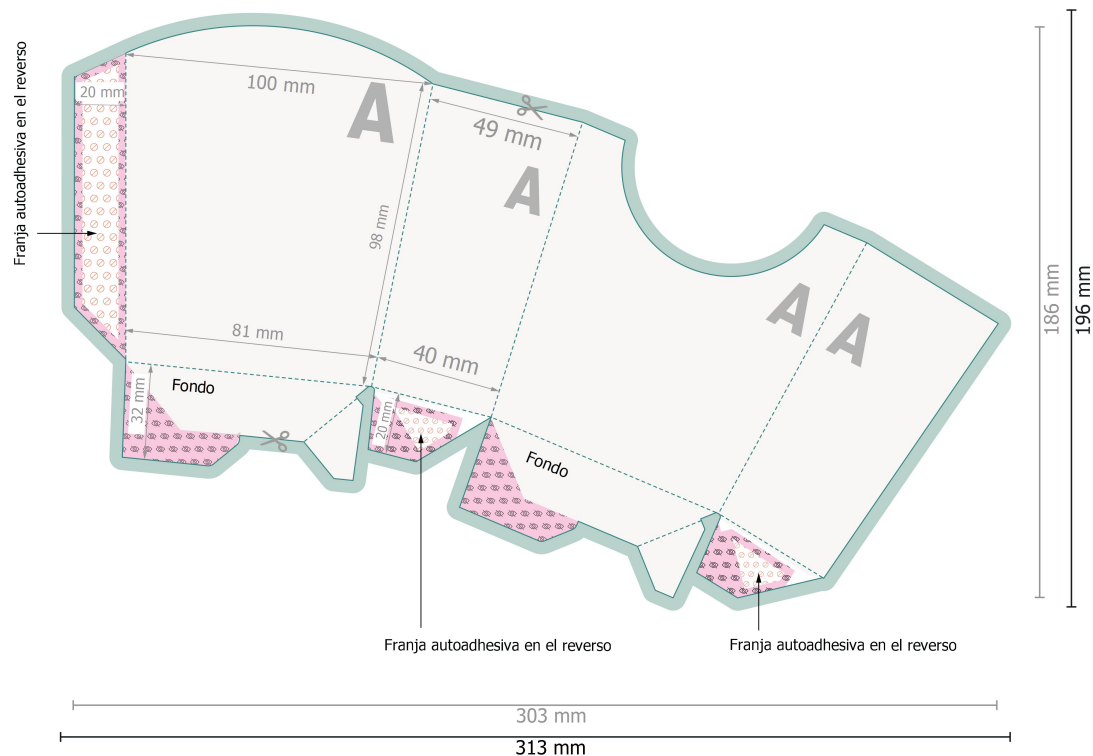

Cajas para patatas fritas S 10 x 5 x 11,3 cm

Por favor, elimina el contorno de troquelado de la plantilla de descarga antes de generar tus datos de impresión. Acláranos el posicionamiento del contorno de troquelado en un segundo archivo (archivo de vista previa).

Por favor, ten en cuenta

Has de aplicar el margen suplementario y la distancia de seguridad según lo indicado.

Los colores del fondo, las imágenes o las gráficas se han de aplicar hasta el borde del formato de datos.

Formato de datos (incl. 5 mm sangrado):

31,3 x 19,6 cm

Formato final:

30,3 x 18,6 cm

Distancia de seguridad:

3 mm

distancia de los textos/información hasta el borde del formato final.

Esto evita el corte indeseado.

sangrado:

5 mm

Explicación de los símbolos

 Sangrado

 Dirección de lectura

 Formato final

 Formato de datos

 Aquí cortamos/troquelamos tu producto