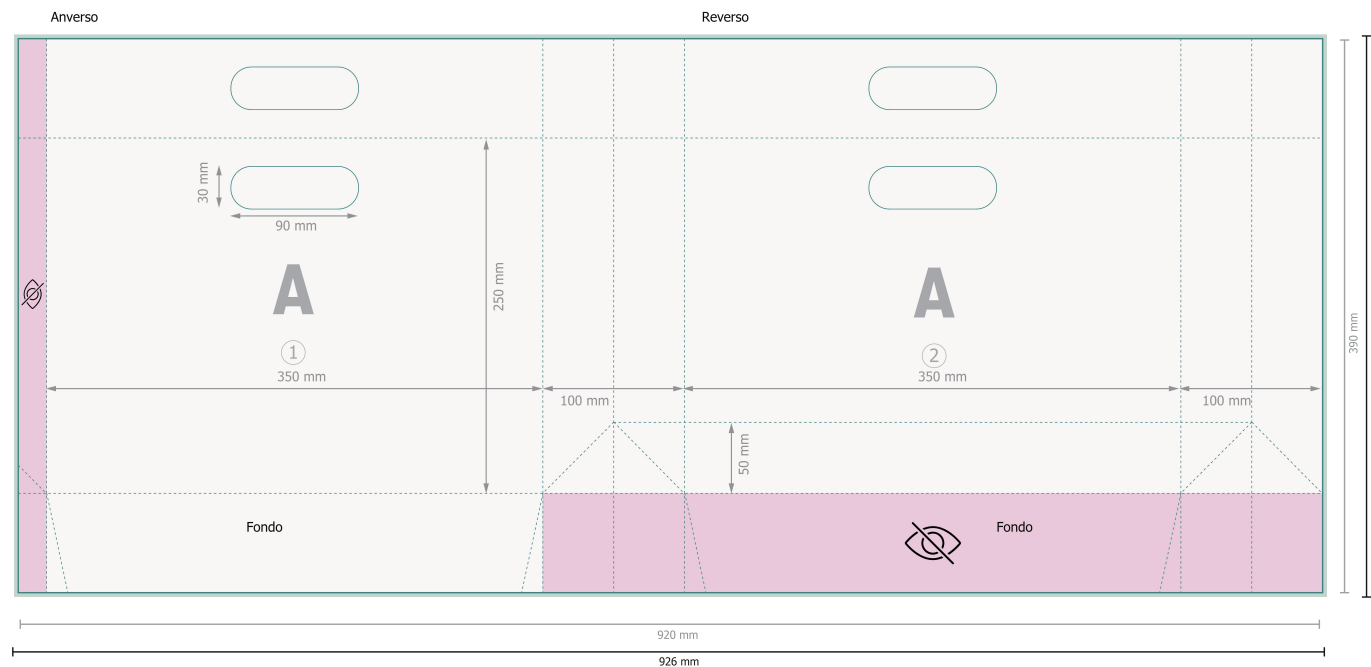

# Bolsas aguj.agarre papel natur, 35 x 25 x 10 cm

Por favor, elimina el contorno de troquelado de la plantilla de descarga antes de generar tus datos de impresión. Acláranos el posicionamiento del contorno de troquelado en un segundo archivo (archivo de vista previa).

**Formato de datos (incl. 3 mm sangrado):**

92,6 x 39,6 cm

**Formato final:**

92 x 39 cm

**Formato final (cerrado):**

35 x 25 cm

**Distancia de seguridad:**

5 mm

distancia de los textos/información hasta el borde del formato final.

Esto evita el corte indeseado.

## Por favor, ten en cuenta

Has de aplicar el margen suplementario y la distancia de seguridad según lo indicado.

Los colores del fondo, las imágenes o las gráficas se han de aplicar hasta el borde del formato de datos.