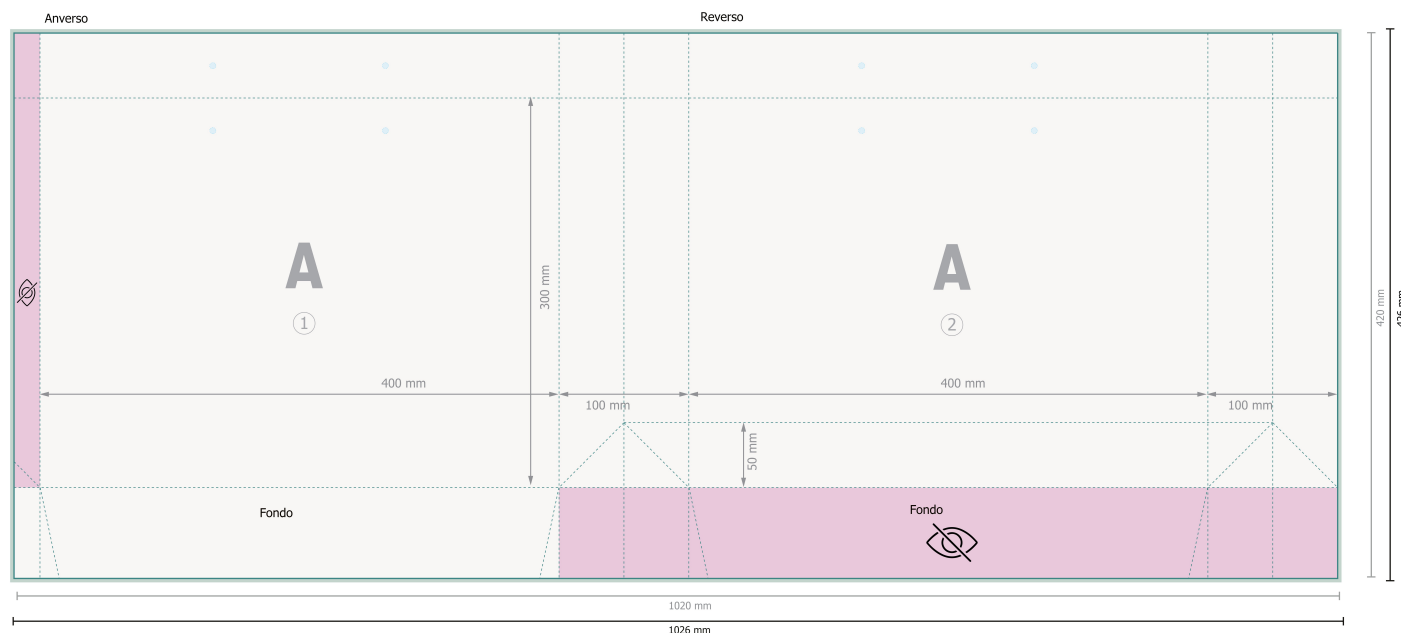

Bolsa cuerda tej.papel natural, 40 x 30 x 10 cm

Formato de datos (incl. 3 mm sangrado):

102,6 x 42,6 cm

Formato final:

102 x 42 cm

Formato final (cerrado):

40 x 30 cm

Distancia de seguridad:

5 mm

distancia de los textos/información hasta el borde del formato final.

Esto evita el corte indeseado.

Por favor, elimina el contorno de troquelado de la plantilla de descarga antes de generar tus datos de impresión. Acláranos el posicionamiento del contorno de troquelado en un segundo archivo (archivo de vista previa).

Explicación de los símbolos

 Sangrado

 Dirección de lectura

 Formato final

 Formato de datos

 no visible

Por favor, ten en cuenta

Has de aplicar el margen suplementario y la distancia de seguridad según lo indicado.

Los colores del fondo, las imágenes o las gráficas se han de aplicar hasta el borde del formato de datos.

Durante la producción se pueden producir tolerancias por el corte, el troquelado y el plegado.

Encontrarás las indicaciones sobre los datos de impresión en la pestaña *Datos de impresión* en www.onlineprinters.es