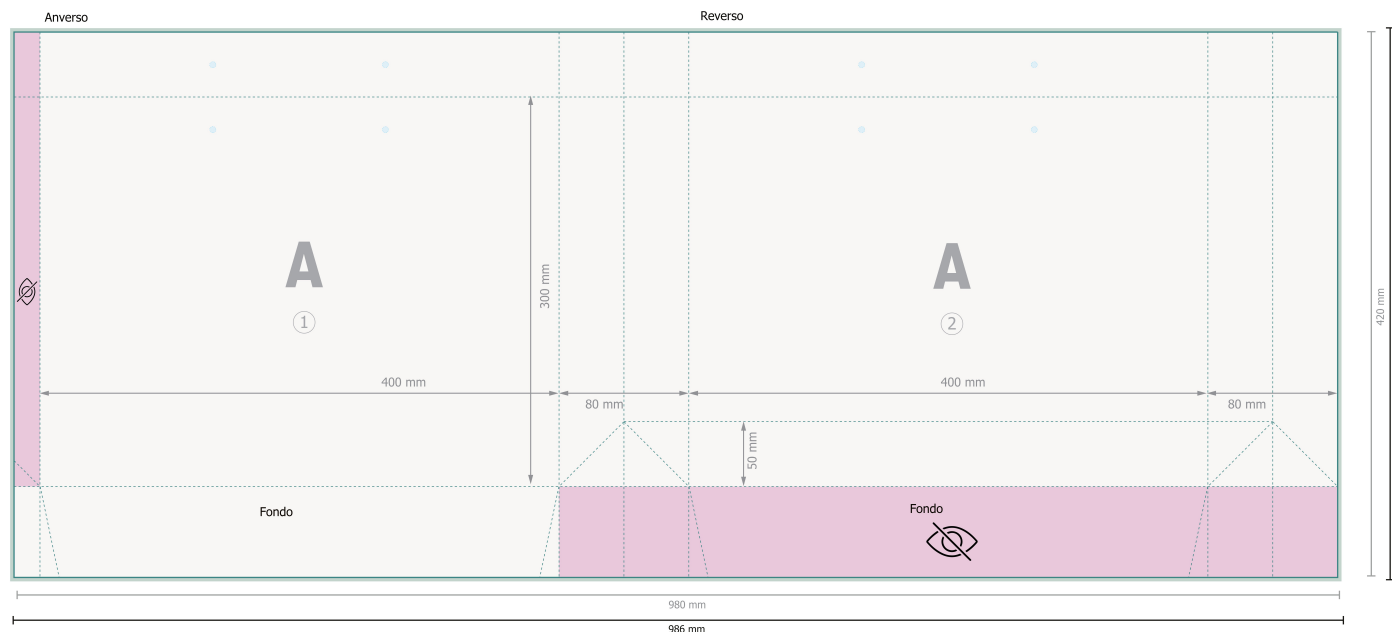

Bolsa cuerda tej.papel natural, 40 x 30 x 8 cm

Formato de datos (incl. 3 mm sangrado):

98,6 x 42,6 cm

Formato final:

98 x 42 cm

Formato final (cerrado):

40 x 30 cm

Distancia de seguridad:

5 mm

distancia de los textos/información hasta el borde del formato final.

Esto evita el corte indeseado.

Por favor, elimina el contorno de troquelado de la plantilla de descarga antes de generar tus datos de impresión. Acláranos el posicionamiento del contorno de troquelado en un segundo archivo (archivo de vista previa).

Explicación de los símbolos

 Sangrado

 Dirección de lectura

 Formato final

 Formato de datos

 no visible

Por favor, ten en cuenta

Has de aplicar el margen suplementario y la distancia de seguridad según lo indicado.

Los colores del fondo, las imágenes o las gráficas se han de aplicar hasta el borde del formato de datos.

Durante la producción se pueden producir tolerancias por el corte, el troquelado y el plegado.

Encontrarás las indicaciones sobre los datos de impresión en la pestaña *Datos de impresión* en www.onlineprinters.es