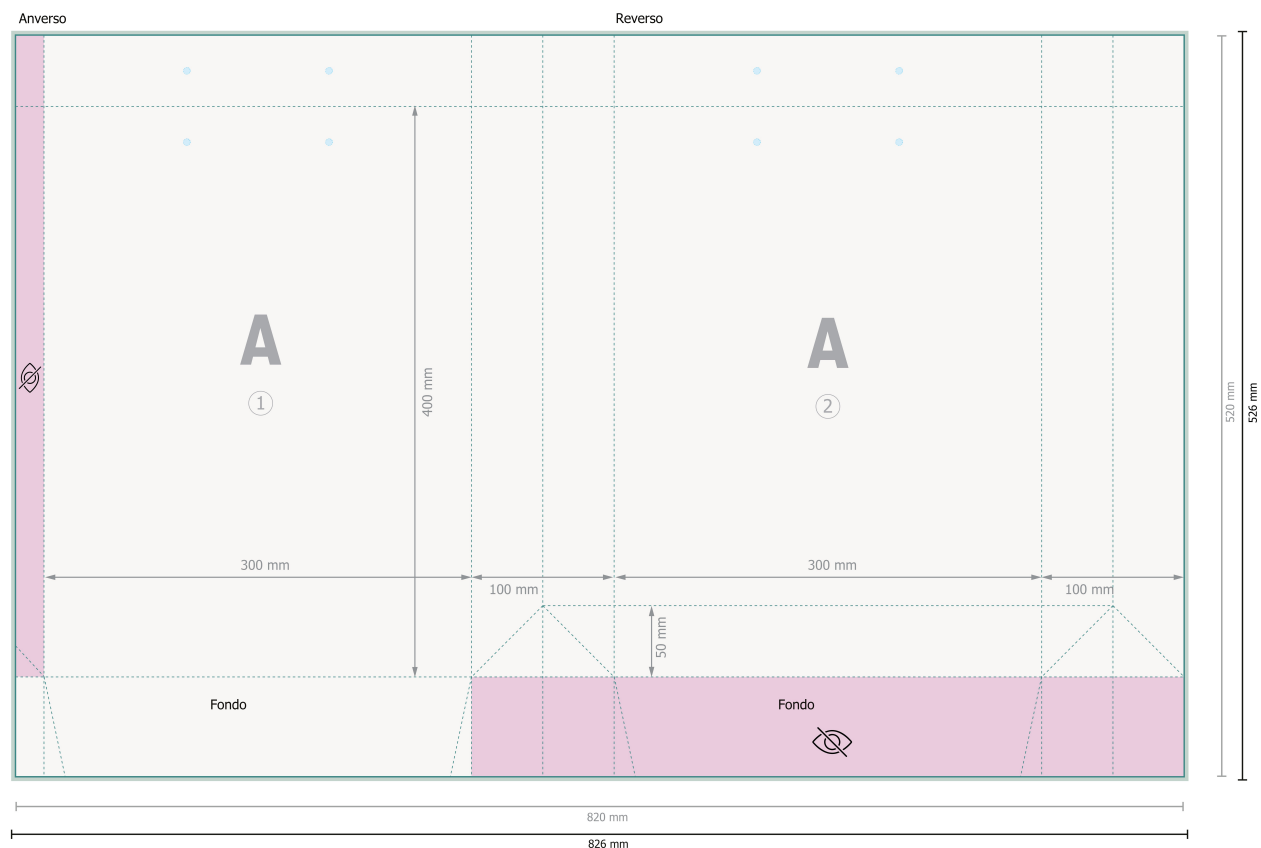

Bolsa cuerda tej.papel natural, 30 x 40 x 10 cm

Por favor, elimina el contorno de troquelado de la plantilla de descarga antes de generar tus datos de impresión. Acláranos el posicionamiento del contorno de troquelado en un segundo archivo (archivo de vista previa).

Formato de datos (incl. 3 mm sangrado):

82,6 x 52,6 cm

Formato final:

82 x 52 cm

Formato final (cerrado):

30 x 40 cm

Distancia de seguridad:

5 mm

distancia de los textos/información hasta el borde del formato final.

Esto evita el corte indeseado.

Explicación de los símbolos

 Sangrado

 Dirección de lectura

 Formato final

 Formato de datos

 no visible

Por favor, ten en cuenta

Has de aplicar el margen suplementario y la distancia de seguridad según lo indicado.

Los colores del fondo, las imágenes o las gráficas se han de aplicar hasta el borde del formato de datos.