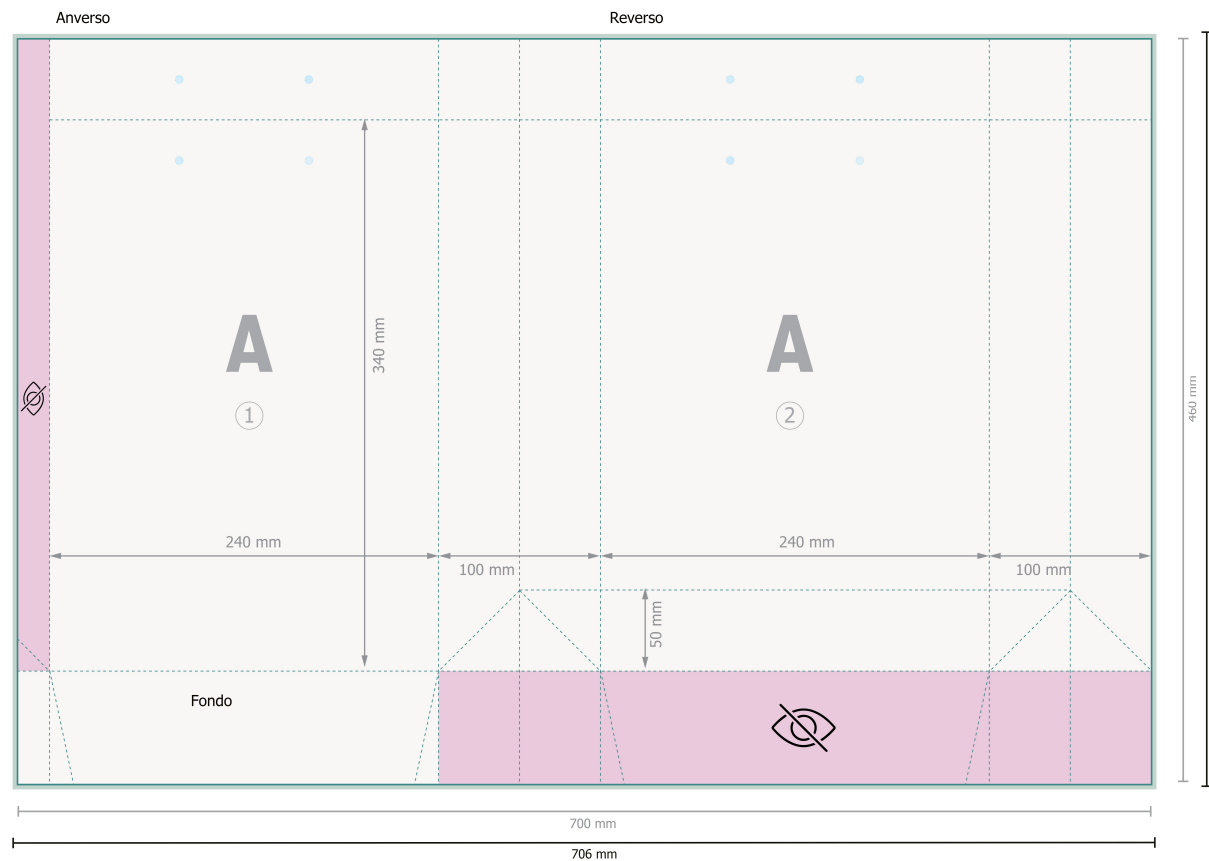

# Bolsa cuerda tej.papel natural, 24 x 34 x 10 cm

Por favor, elimina el contorno de troquelado de la plantilla de descarga antes de generar tus datos de impresión. Acláranos el posicionamiento del contorno de troquelado en un segundo archivo (archivo de vista previa).

**Formato de datos (incl. 3 mm sangrado):**

70,6 x 46,6 cm

**Formato final:**

70 x 46 cm

**Formato final (cerrado):**

24 x 34 cm

**Distancia de seguridad:**

5 mm

distancia de los textos/información hasta el borde del formato final.

Esto evita el corte indeseado.

## Por favor, ten en cuenta

Has de aplicar el margen suplementario y la distancia de seguridad según lo indicado.

Los colores del fondo, las imágenes o las gráficas se han de aplicar hasta el borde del formato de datos.