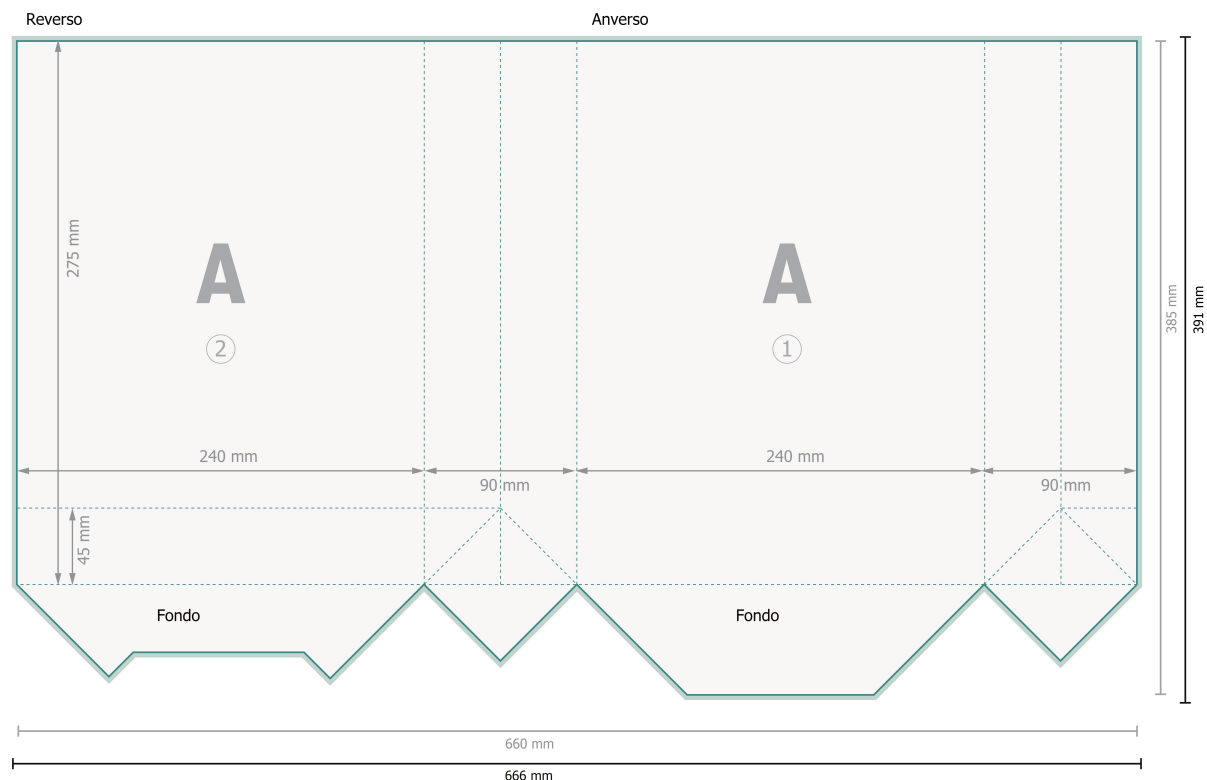

Bolsas cuerda papel CLÁSICAS, 24 x 32 x 9 cm

Por favor, elimina el contorno de troquelado de la plantilla de descarga antes de generar tus datos de impresión. Acláranos el posicionamiento del contorno de troquelado en un segundo archivo (archivo de vista previa).

Formato de datos (incl. 3 mm sangrado):

66,6 x 39,1 cm

Formato final:

66 x 38,5 cm

Formato final (cerrado):

24 x 32 cm

Distancia de seguridad:

5 mm

distancia de los textos/información hasta el borde del formato final.

Esto evita el corte indeseado.

Por favor, ten en cuenta

Has de aplicar el margen suplementario y la distancia de seguridad según lo indicado.

Los colores del fondo, las imágenes o las gráficas se han de aplicar hasta el borde del formato de datos.

Durante la producción se pueden producir tolerancias por el corte, el troquelado y el plegado.

Encontrarás las indicaciones sobre los datos de impresión en la pestaña *Datos de impresión* en www.onlineprinters.es