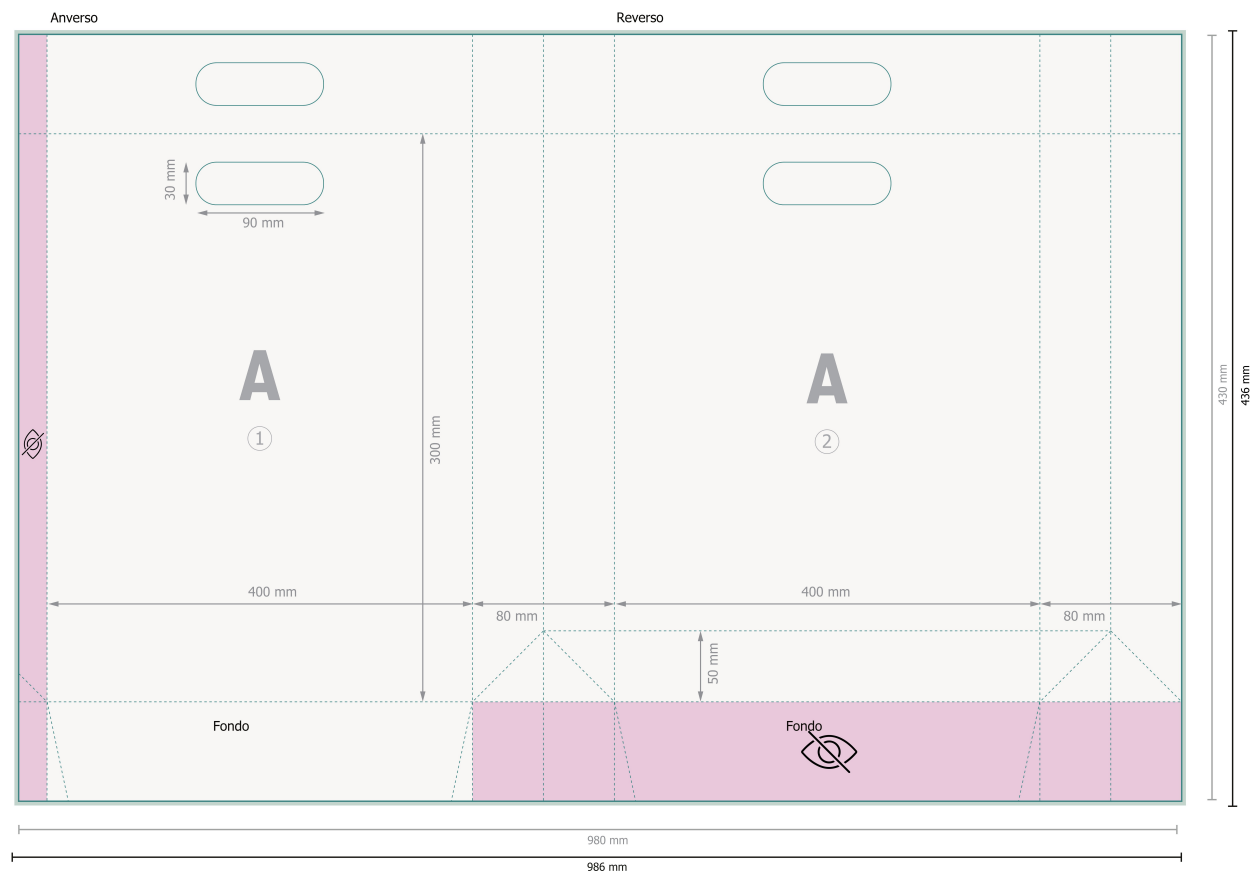

# Bolsas aguj.agarre papel natur, 40 x 30 x 8 cm,

Por favor, elimina el contorno de troquelado de la plantilla de descarga antes de generar tus datos de impresión. Acláranos el posicionamiento del contorno de troquelado en un segundo archivo (archivo de vista previa).

## Por favor, ten en cuenta

Has de aplicar el margen suplementario y la distancia de seguridad según lo indicado.

Los colores del fondo, las imágenes o las gráficas se han de aplicar hasta el borde del formato de datos.

**Formato de datos (incl. 3 mm sangrado):**

98,6 x 43,6 cm

**Formato final:**

98 x 43 cm

**Formato final (cerrado):**

40 x 30 cm

**Distancia de seguridad:**

5 mm

distancia de los textos/información hasta el borde del formato final.

Esto evita el corte indeseado.