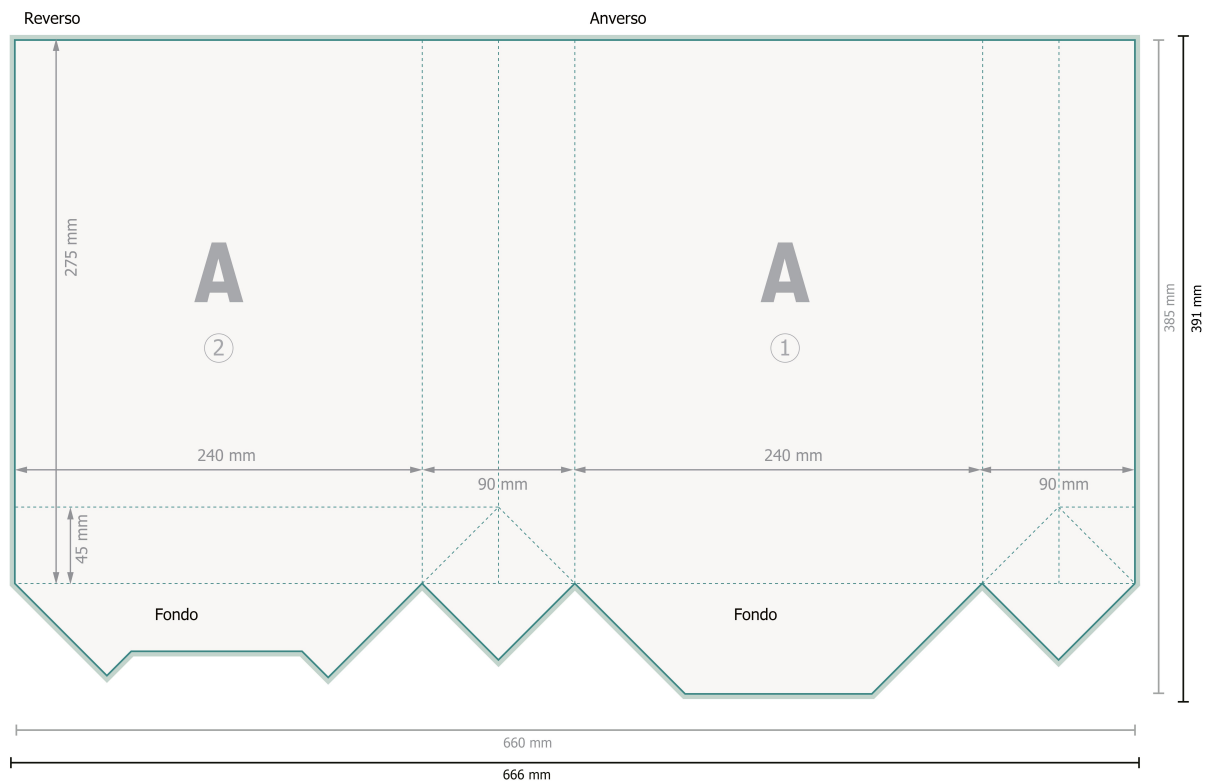

Bolsas cuerda papel ESTÁNDAR, 24 x 32 x 9 cm

Por favor, elimina el contorno de troquelado de la plantilla de descarga antes de generar tus datos de impresión. Acláranos el posicionamiento del contorno de troquelado en un segundo archivo (archivo de vista previa).

Formato de datos (incl. 3 mm sangrado):

66,6 x 39,1 cm

Formato final:

66 x 38,5 cm

Formato final (cerrado):

24 x 32 cm

Distancia de seguridad:

5 mm

distancia de los textos/información hasta el borde del formato final.

Esto evita el corte indeseado.

Por favor, ten en cuenta

Has de aplicar el margen suplementario y la distancia de seguridad según lo indicado.

Los colores del fondo, las imágenes o las gráficas se han de aplicar hasta el borde del formato de datos.

Durante la producción se pueden producir tolerancias por el corte, el troquelado y el plegado.

Encontrarás las indicaciones sobre los datos de impresión en la pestaña *Datos de impresión* en www.onlineprinters.es