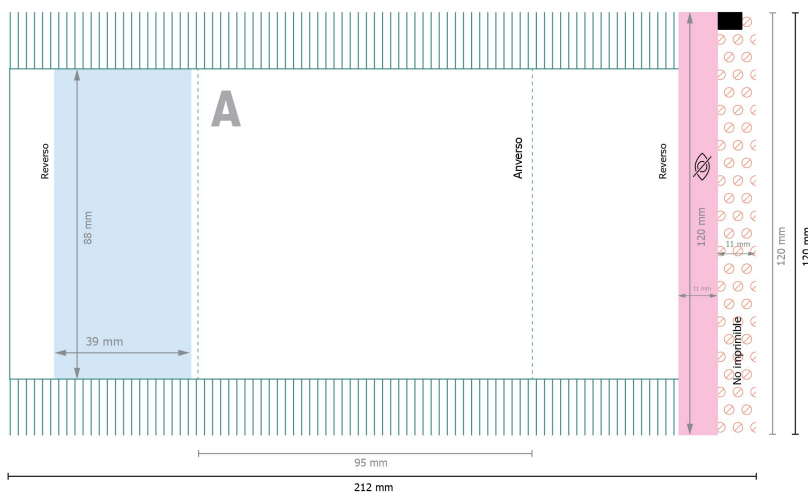

Saladitos en flow pack

Bretzels

Área para indicaciones de contenido.

Formato de datos:

21,2 x 12 cm

Formato final (cerrado):

9,5 x 12 cm

Distancia de seguridad:

4 mm

distancia de los textos/información hasta el borde del formato final.

Esto evita el corte indeseado.

Explicación de los símbolos

A Dirección de lectura

—|— Formato final

—|— Formato de datos

⊘ No imprimible

👁️ no visible

Por favor, ten en cuenta

Has de aplicar el margen suplementario y la distancia de seguridad según lo indicado.

Los colores del fondo, las imágenes o las gráficas se han de aplicar hasta el borde del formato de datos.