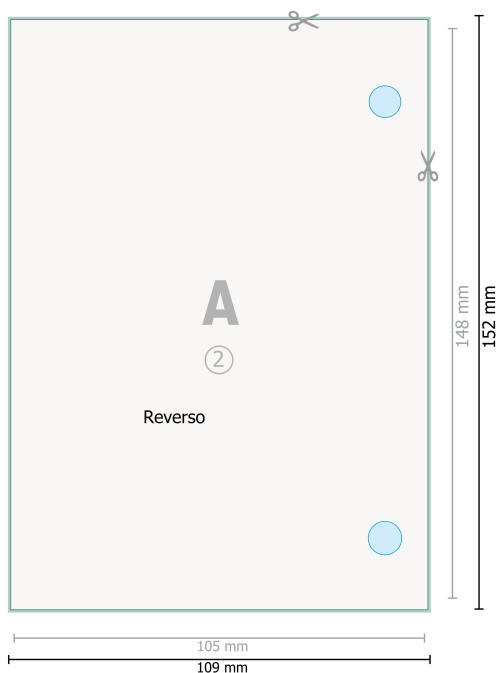

# Blocs exclusivo, A6, a dos caras

● perforación opcional

**Formato de datos (incl. 2 mm sangrado):**

10,9 x 15,2 cm

**sangrado:**

2 mm

**Formato final:**

10,5 x 14,8 cm

**Distancia de seguridad:**

4 mm

distancia de los textos/información hasta el borde del formato final.

Esto evita el corte indeseado.

## Por favor, ten en cuenta

Has de aplicar el margen suplementario y la distancia de seguridad según lo indicado.

Los colores del fondo, las imágenes o las gráficas se han de aplicar hasta el borde del formato de datos.