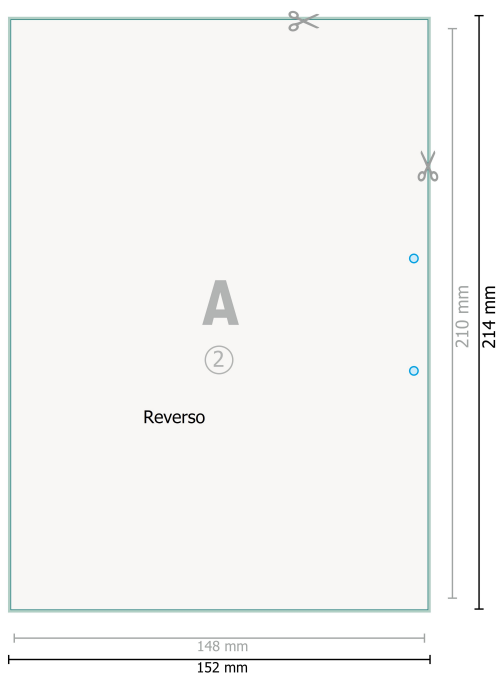

Blocs exclusivo, A5, a dos caras

● perforación opcional

Formato de datos (incl. 2 mm sangrado):

15,2 x 21,4 cm

sangrado:

2 mm

Formato final:

14,8 x 21 cm

Distancia de seguridad:

4 mm

distancia de los textos/información hasta el borde del formato final.

Esto evita el corte indeseado.

Explicación de los símbolos

 Sangrado

 Dirección de lectura

 Formato final

 Formato de datos

Por favor, ten en cuenta

Has de aplicar el margen suplementario y la distancia de seguridad según lo indicado.

Los colores del fondo, las imágenes o las gráficas se han de aplicar hasta el borde del formato de datos.