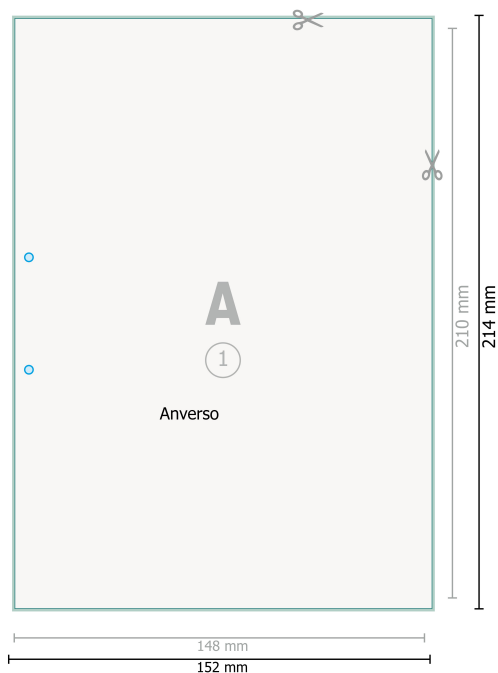

Blocs exclusivo, A5, a dos caras

● perforación opcional

Formato de datos (incl. 2 mm sangrado):

15,2 x 21,4 cm

sangrado:

2 mm

Formato final:

14,8 x 21 cm

Distancia de seguridad:

4 mm

distancia de los textos/información hasta el borde del formato final.

Esto evita el corte indeseado.

Explicación de los símbolos

 Sangrado

 Dirección de lectura

 Formato final

 Formato de datos

Por favor, ten en cuenta

Has de aplicar el margen suplementario y la distancia de seguridad según lo indicado.

Los colores del fondo, las imágenes o las gráficas se han de aplicar hasta el borde del formato de datos.